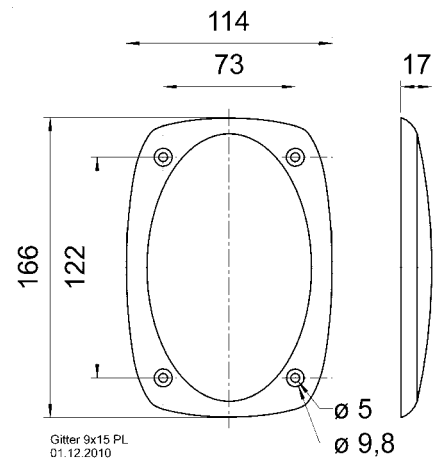

Gitter / Grille 9 x 15 PL Art. No. 4745

Schutzgitter aus schwarzem Kunststoff.
Auf Anfrage auch in anderen Farben lackiert erhältlich.

Protective grille made of black plastics.
Can be supplied painted in other colours on request.

Passend für/Suitable for: FR 9.15, DX 4 x 6 P