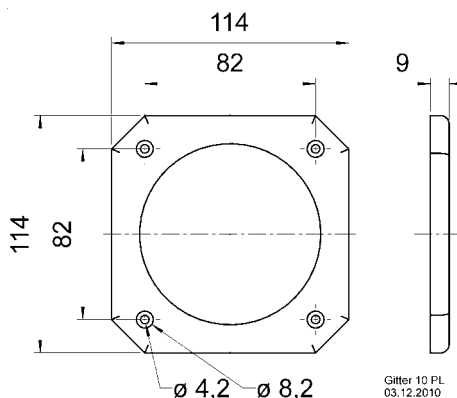

Gitter 10 R/134
17.09.2009

Gitter 10 PL
03.12.2010

Schutzgitter aus schwarzem Kunststoff.
Auf Anfrage auch in anderen Farben lackiert erhältlich.

Protective grille made of black plastics.
Can be supplied painted in other colours on request.

Passend für/Suitable for: FR 10, FR 10 HM, FR 10 F, R 10 S, R 10 SC, FX 10