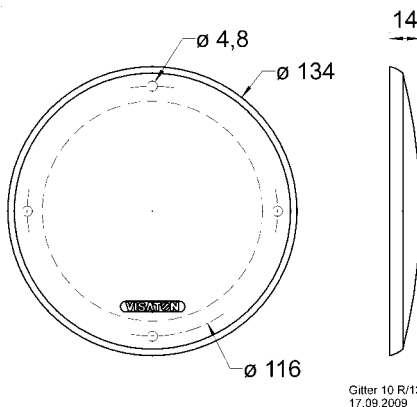

Art. No. 4669 – RAL 9006 Gitter / Grille 10 R/134

Gitter 10 R/134
17.09.2009

Schutzgitter aus silbern lackiertem Metall. Zierring aus silbern lackiertem Kunststoff.

Protective grille made of silver painted metal. Decoration ring made of silver painted plastics.

Passend für/Suitable for: FR 10, R 10 S, R 10 SC, FX 10, PX 10