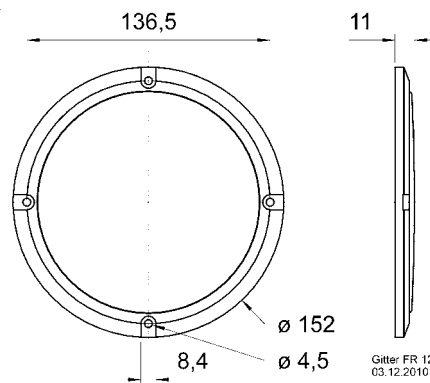

Gitter / Grille FR 12 Art. No. 2062

Schutzgitter aus schwarz lackiertem Metall. Zierring aus schwarzem Kunststoff.
Auf Anfrage auch in anderen Farben lackiert erhältlich.

Protective grille made of black painted metal. Decoration ring made of black plastics.
Can be supplied painted in other colours on request.

Passend für/Suitable for: FR 12

Gitter / Grille 13 RS Art. No. 4643

Schutzgitter aus schwarz lackiertem Metall. Zierring aus schwarzem Kunststoff.
Auf Anfrage auch in anderen Farben lackiert erhältlich.

Protective grille made of black painted metal. Decoration ring made of black plastics.
Can be supplied painted in other colours on request.

Passend für/Suitable for: FR 13, PX 13, FX 13

Gitter / Grille 13 R/162 Art. No. 4667

Schutzgitter aus schwarz lackiertem Metall. Zierring aus schwarzem Kunststoff.
Auf Anfrage auch in anderen Farben lackiert erhältlich.

Protective grille made of black painted metal. Decoration ring made of black plastics.
Can be supplied painted in other colours on request.

Passend für/Suitable for: FR 13, PX 13, FX 13