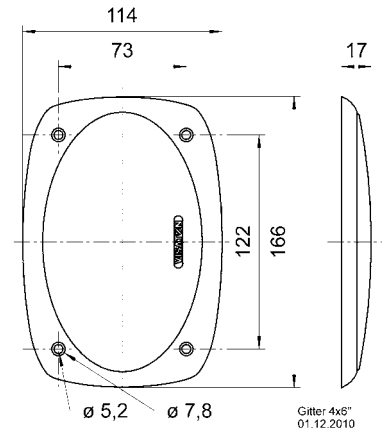

Gitter / Grille 4 x 6 " Art. No. 4645

Schutzgitter aus schwarz lackiertem Metall. Zierring aus schwarzem Kunststoff.
Auf Anfrage auch in anderen Farben lackiert erhältlich.

Protective grille made of black painted metal. Decoration ring made of black plastics.
Can be supplied painted in other colours on request.

Passend für/Suitable for: FR 9.15, DX 4 x 6 P

Gitter / Grille 9 x 15 PL Art. No. 4745

Schutzgitter aus schwarzem Kunststoff.
Auf Anfrage auch in anderen Farben lackiert erhältlich.

Protective grille made of black plastics.
Can be supplied painted in other colours on request.

Passend für/Suitable for: FR 9.15, DX 4 x 6 P

Gitter / Grille 10 RS Art. No. 4640

Schutzgitter aus schwarz lackiertem Metall. Zierring aus schwarzem Kunststoff.
Auf Anfrage auch in anderen Farben lackiert erhältlich.

Protective grille made of black painted metal. Decoration ring made of black plastics.
Can be supplied painted in other colours on request.

Passend für/Suitable for: FR 10, FR 10 HM, R 10 S, R 10 SC, FX 10, FR 10 F, PX 10

Gitter / Grille 10 ES Art. No. 4642

Schutzgitter aus schwarz lackiertem Metall. Zierring aus schwarzem Kunststoff.
Auf Anfrage auch in anderen Farben lackiert erhältlich.

Protective grille made of black painted metal. Decoration ring made of black plastics.
Can be supplied painted in other colours on request.

Passend für/Suitable for: FR 10, FR 10 HM, R 10 S, R 10 SC, FX 10, FR 10 F, PX 10