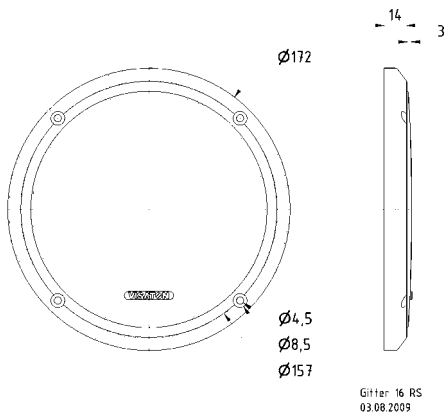

Art. No. 4644 Gitter / Grille 16 RS

Schutzgitter aus schwarz lackiertem Metall. Zierring aus schwarzem Kunststoff.
Auf Anfrage auch in anderen Farben lackiert erhältlich.

Protective grille made of black painted metal. Decoration ring made of black plastics.
Can be supplied painted in other colours on request.

Passend für/Suitable for: FX 16