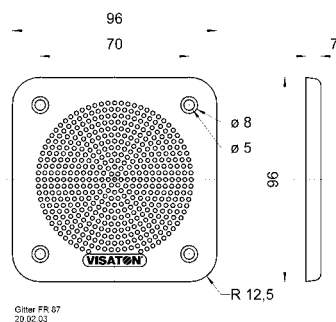

Art. No. 4639 Gitter / Grille FR 87

Gitter FR 87
29.05.03

Schutzgitter aus schwarzem Kunststoff.

Auf Anfrage auch in anderen Farben lackiert erhältlich.

Protective grille made of black plastics.

Can be supplied painted in other colours on request.

Passend für/Suitable for: FR 87, SL 87 WPM