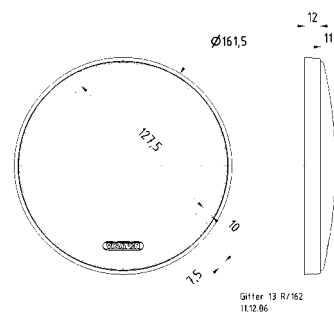

Gitter / Grille FR 12 Art. No. 2062

Schutzgitter aus schwarz lackiertem Metall. Zierring aus schwarzem Kunststoff.
Auf Anfrage auch in anderen Farben lackiert erhältlich.

Protective grille made of black painted metal. Decoration ring made of black plastics.
Can be supplied painted in other colours on request.

Passend für/Suitable for: FR 12

Gitter / Grille 13 RS Art. No. 4643

Schutzgitter aus schwarz lackiertem Metall. Zierring aus schwarzem Kunststoff.
Auf Anfrage auch in anderen Farben lackiert erhältlich.

Protective grille made of black painted metal. Decoration ring made of black plastics.
Can be supplied painted in other colours on request.

Passend für/Suitable for: FR 13, PX 13, FX 13

Gitter / Grille 13 R/162 Art. No. 4667

Schutzgitter aus schwarz lackiertem Metall. Zierring aus schwarzem Kunststoff.
Auf Anfrage auch in anderen Farben lackiert erhältlich.

Protective grille made of black painted metal. Decoration ring made of black plastics.
Can be supplied painted in other colours on request.

Passend für/Suitable for: FR 13, PX 13, FX 13