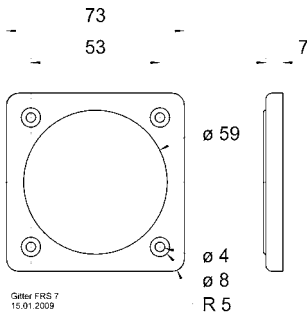

Art. No. 2312 Gitter / Grille FRS 7

Gitter FRS 7
15.01.2009

Schutzgitter aus schwarz lackiertem Metall. Zierring aus schwarzem Kunststoff.

Auf Anfrage auch in anderen Farben lackiert erhältlich.

- Kunststoff: ABS