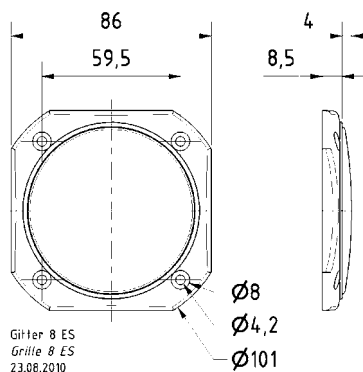

Art. No. 4634 Gitter / Grille 8 ES

Gitter 8 ES
Grille 8 ES
23.08.2010

Schutzgitter aus schwarz lackiertem Metall. Zierring aus schwarzem Kunststoff.

Auf Anfrage auch in anderen Farben lackiert erhältlich.

- Kunststoff: PC (UL 94: V-2)

Protective grille Protective grille made of black painted metal. Decoration ring made of black plastics.

Can be supplied painted in other colours on request.

- Plastics: PC (UL 94: V-2)

Passend für/Suitable for:
F 8 SC, FR 8, FR 8 JS, FRS 8 M, FRS 8