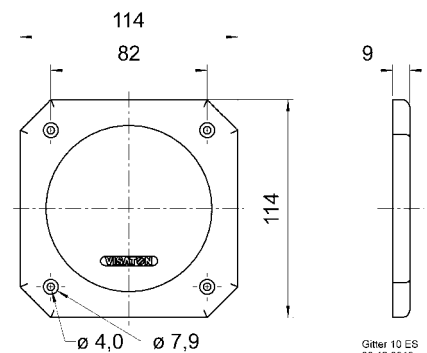

Gitter / Grille 4 x 6 " Art. No. 4645

Schutzgitter aus schwarz lackiertem Metall. Zierring aus schwarzem Kunststoff.
Auf Anfrage auch in anderen Farben lackiert erhältlich.

Protective grille made of black painted metal. Decoration ring made of black plastics.
Can be supplied painted in other colours on request.

Passend für/Suitable for: FR 9.15, DX 4 x 6 P

Gitter / Grille 9 x 15 PL Art. No. 4745

Schutzgitter aus schwarzem Kunststoff.
Auf Anfrage auch in anderen Farben lackiert erhältlich.

Protective grille made of black plastics.
Can be supplied painted in other colours on request.

Passend für/Suitable for: FR 9.15, DX 4 x 6 P

Gitter / Grille 10 RS Art. No. 4640

Schutzgitter aus schwarz lackiertem Metall. Zierring aus schwarzem Kunststoff.
Auf Anfrage auch in anderen Farben lackiert erhältlich.

Protective grille made of black painted metal. Decoration ring made of black plastics.
Can be supplied painted in other colours on request.

Passend für/Suitable for: FR 10, FR 10 HM, R 10 S, R 10 SC, FX 10, FR 10 F, PX 10

Gitter / Grille 10 ES Art. No. 4642

Schutzgitter aus schwarz lackiertem Metall. Zierring aus schwarzem Kunststoff.
Auf Anfrage auch in anderen Farben lackiert erhältlich.

Protective grille made of black painted metal. Decoration ring made of black plastics.
Can be supplied painted in other colours on request.

Passend für/Suitable for: FR 10, FR 10 HM, R 10 S, R 10 SC, FX 10, FR 10 F, PX 10