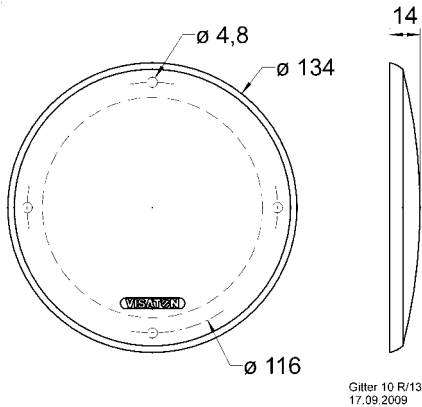

Art. No. 4670 – schwarz; *black* Gitter / Grille 10 R/134

Gitter 10 R/134
17.09.2009

Schutzgitter aus schwarz lackiertem Metall. Zierring aus schwarzem Kunststoff.
Auf Anfrage auch in anderen Farben lackiert erhältlich.

Protective grille made of black painted metal. Decoration ring made of black plastics.
Can be supplied painted in other colours on request.

Passend für/Suitable for: FR 10, R 10 S, R 10 SC, FX 10, PX 10