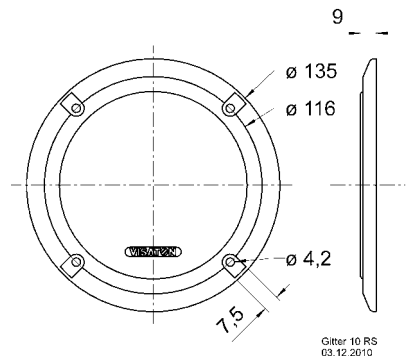

Gitter / Grille 4 x 6 " Art. No. 4645

Schutzgitter aus schwarz lackiertem Metall. Zierring aus schwarzem Kunststoff.
Auf Anfrage auch in anderen Farben lackiert erhältlich.

Protective grille made of black painted metal. Decoration ring made of black plastics.
Can be supplied painted in other colours on request.

Passend für/Suitable for: FR 9.15, DX 4 x 6 P

Gitter / Grille 9 x 15 PL Art. No. 4745

Schutzgitter aus schwarzem Kunststoff.
Auf Anfrage auch in anderen Farben lackiert erhältlich.

Protective grille made of black plastics.
Can be supplied painted in other colours on request.

Passend für/Suitable for: FR 9.15, DX 4 x 6 P

Gitter / Grille 10 RS Art. No. 4640

Schutzgitter aus schwarz lackiertem Metall. Zierring aus schwarzem Kunststoff.
Auf Anfrage auch in anderen Farben lackiert erhältlich.

Protective grille made of black painted metal. Decoration ring made of black plastics.
Can be supplied painted in other colours on request.

Passend für/Suitable for: FR 10, FR 10 HM, R 10 S, R 10 SC, FX 10, FR 10 F, PX 10

Gitter / Grille 10 ES Art. No. 4642

Schutzgitter aus schwarz lackiertem Metall. Zierring aus schwarzem Kunststoff.
Auf Anfrage auch in anderen Farben lackiert erhältlich.

Protective grille made of black painted metal. Decoration ring made of black plastics.
Can be supplied painted in other colours on request.

Passend für/Suitable for: FR 10, FR 10 HM, R 10 S, R 10 SC, FX 10, FR 10 F, PX 10