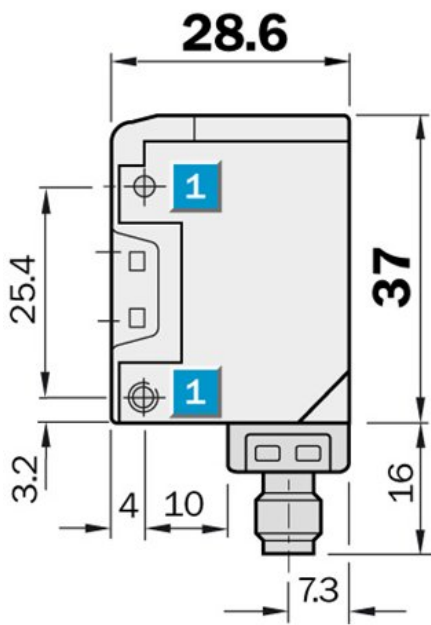

Fotoprzełączniki
do obiektów transparentnych, Fotoprzełącznik
refleksyjny, Product group W170

WL170-P420

Nazwa modelu > [WL170-P420](#)

Numer cz ci > [6010186](#)

Wła ciwo ci produktu

Strefa działania od ... do:	0,1 m ... 0,65 m, 0,1 m ... 0,8 m
Rodzaj światła:	Widzialne światło czerwone
Laser:	Widzialne światło czerwone
Maks. strefa działania:	0,1 m ... 0,65 m, 0,1 m ... 0,8 m
Light spot size:	Approx. 30 mm at 0.5 m distance

Dane techniczne

Budowa:	Prostopadłościenna
Wymiary (Szer. x Wys. x Głęb.):	12 mm x 28,6 mm x 37 mm
Napięcie zasilania od ... do:	DC 10 ... 30 V ¹⁾
Switching output:	PNP: otwarty kolektor: Q
Tryb przełączania:	Przełączanie jasno/ciemno za pomocą kabla sterującego L/D
Czas reakcji:	≤ 0,7 ms
Rodzaj zabezpieczenia:	IP 67
Temperatura otoczenia, praca od ... do:	-25 °C ... +55 °C
Tworzywo, obudowa:	Stainless steel/ABS
Seria:	W170
Filtr polaryzacyjny:	-
AS Interface chip:	0

¹⁾ Limit values

Rysunek techniczny

- [1] Mounting hole, \varnothing 3 mm with integrated M3 thread
- [2] LED signal strength indicator, red: light received \geq switching threshold
- [3] Center of optical axis, receiver
- [4] Center of optical axis, sender