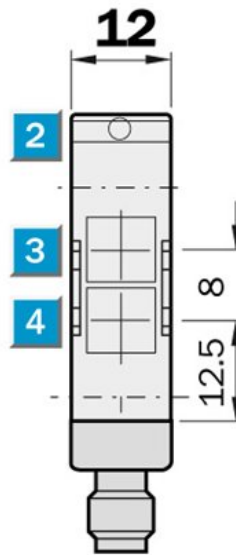

Fotoprzełączniki
do obiektów transparentnych, Fotoprzełącznik
refleksyjny, Product group W170

WL170-P420

Nazwa modelu > [WL170-P420](#)

Numer cz ci > [6010186](#)

Wła ciwo ci produktu

Strefa działania od ... do:	0,1 m ... 0,65 m, 0,1 m ... 0,8 m
Rodzaj światła:	Widzialne światło czerwone
Laser:	Widzialne światło czerwone
Maks. strefa działania:	0,1 m ... 0,65 m, 0,1 m ... 0,8 m
Light spot size:	Approx. 30 mm at 0.5 m distance

Dane techniczne

Budowa:	Prostopadłościenna
Wymiary (Szer. x Wys. x Głęb.):	12 mm x 28,6 mm x 37 mm
Napięcie zasilania od ... do:	DC 10 ... 30 V ¹⁾
Switching output:	PNP: otwarty kolektor: Q
Tryb przełączania:	Przełączanie jasno/ciemno za pomocą kabla sterującego L/D
Czas reakcji:	≤ 0,7 ms
Rodzaj zabezpieczenia:	IP 67
Temperatura otoczenia, praca od ... do:	-25 °C ... +55 °C
Tworzywo, obudowa:	Stainless steel/ABS
Seria:	W170
Filtr polaryzacyjny:	-
AS Interface chip:	0

¹⁾ Limit values

Rysunek techniczny

- [1] Mounting hole, \varnothing 3 mm with integrated M3 thread
- [2] LED signal strength indicator, red: light received \geq switching threshold
- [3] Center of optical axis, receiver
- [4] Center of optical axis, sender