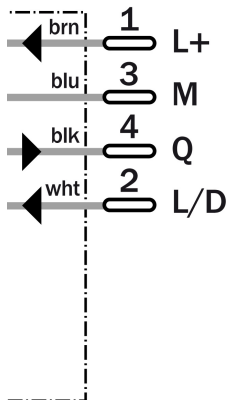

Schemat połączenia