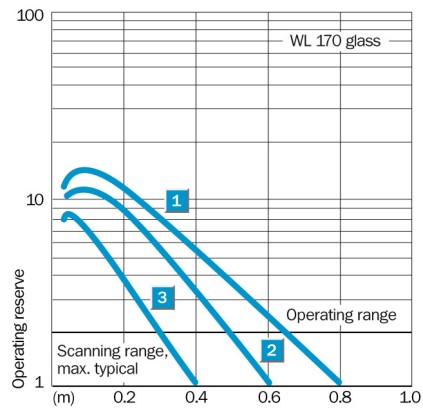

Krzywa charakterystyki