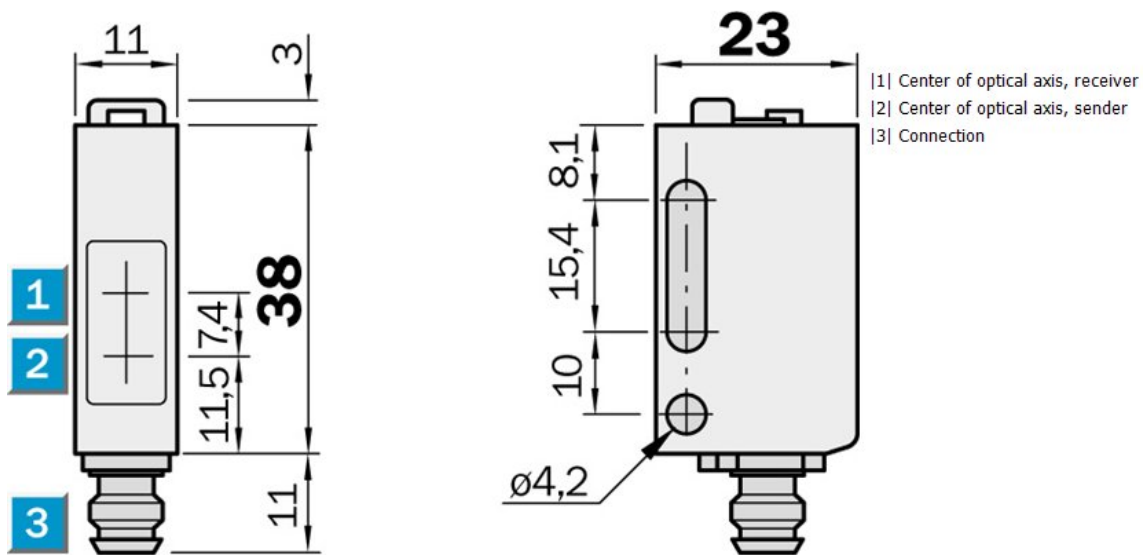

Tworzywo, obudowa:	PBT
Napięcie sygnału PNP HIGH/LOW:	U_v - 1,8 V / approx. 0 V
Kąt promieniowania:	Ca. 5,8 °
Seria:	W160
Tworzywo, układ optyczny:	PMMA
Kształt obudowy:	Vertical

1) Limit values, reverse-polarity protected operation in short-circuit protected network max. 8 A

Rysunek techniczny