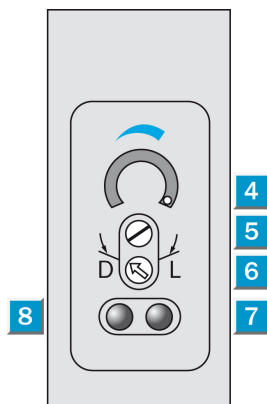

Możliwość dostosowania