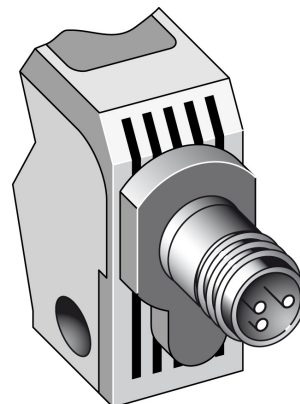

Typ montażu