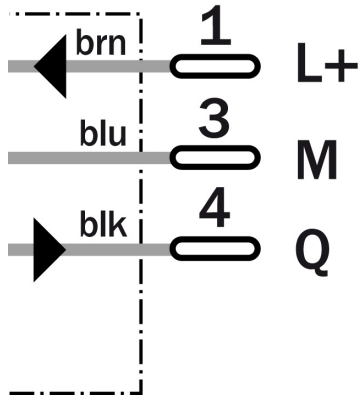

Wła ciwo ci produktu

Strefa działania od ... do:	0,01 m ... 4,5 m, 0,01 m ... 6,5 m
Nadajnik światła:	LED
Rodzaj światła:	Światło czerwone
Średnica plamki świetlnej:	Approx. 300 mm at 3 m distance
Laser:	Światło czerwone
Maks. strefa działania:	0,01 m ... 4,5 m, 0,01 m ... 6,5 m
Odkośnienie:	Reflektor (odbłyśnik) PL80A
Nastawienie czułości:	Potentiometer, 2 rotations
Długość fali:	680 nm

Rysunek techniczny

Możliwość dostosowania

Typ montażu

Schemat połączenia

Schemat zakresu pracy

Reflector type	Operating range
1	PL80A 0.01 ... 4.5 m
2	P250 0.01 ... 3 m
3	PL50A/PL40A 0.01 ... 3.5 m
4	PL30A/PL31A 0.01 ... 2.5 m
5	PL20A 0.01 ... 2 m
6	Reflective tape Diamond Grade 0.1 ... 1.8 m (100 x 100 mm ²)