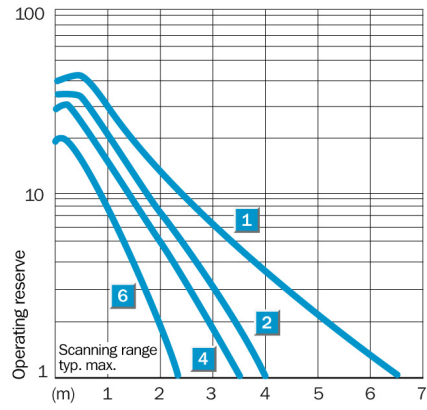

Krzywa charakterystyki