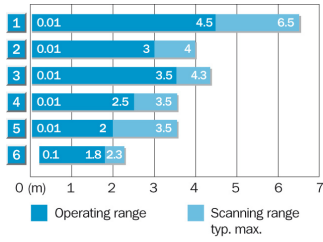

Rysunek techniczny

Możliwość dostosowania

Typ montażu

Schemat połączenia

Schemat zakresu pracy

Reflector type	Operating range
1	PL80A 0.01 ... 4.5 m
2	P250 0.01 ... 3 m
3	PL50A/PL40A 0.01 ... 3.5 m
4	PL30A/PL31A 0.01 ... 2.5 m
5	PL20A 0.01 ... 2 m
6	Reflective tape Diamond Grade 0.1 ... 1.8 m (100 x 100 mm ²)

Krzywa charakterystyki

Australia

Phone +61 3 9457 0600
1800 334 802 – tollfree
E-Mail sales@sick.com.au

Belgium/Luxembourg

Phone +32 (0)2 466 55 66
E-Mail info@sick.be

Brasil

Phone +55 11 3215-4900
E-Mail sac@sick.com.br