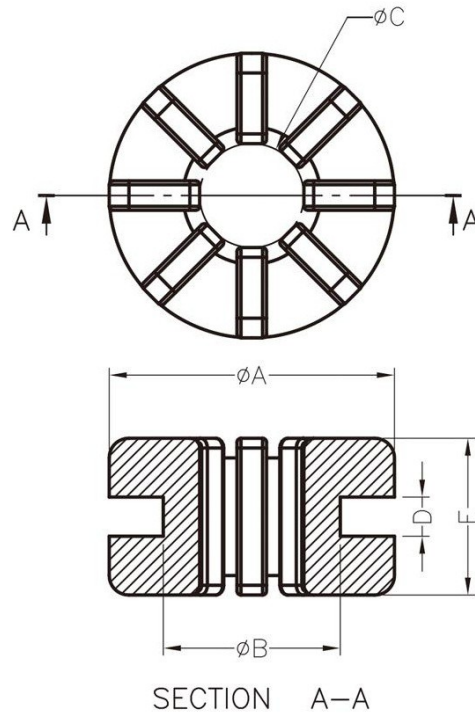

TGM-40

MATERIAL:TPE
COLOUR:BLACK
UNIT:mm

PART NO	A	B	C	D	E
TGM-40	14,5	9	5,3	2	8