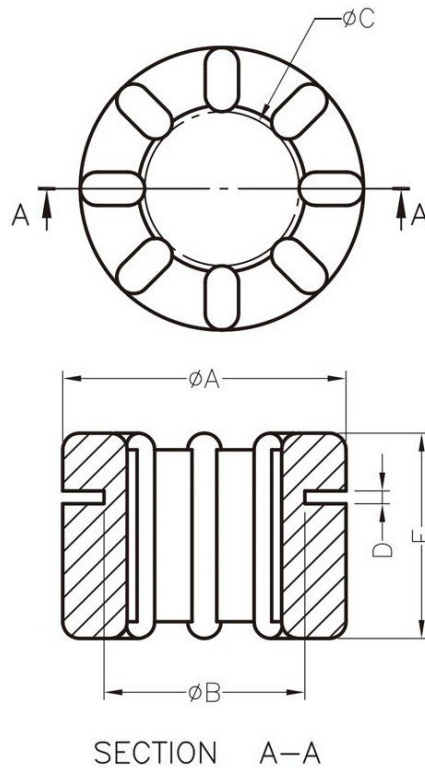

TGM-38

MATERIAL:TPE
COLOUR:BLACK
UNIT:mm

PART NO	A	B	C	D	E
TGM-38	11	7,8	6	0,5	8