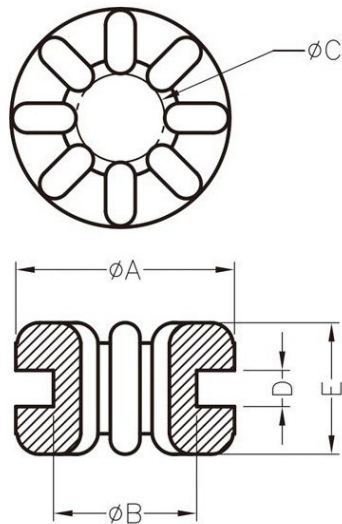

TGM

MATERIAL:TPE
UNIT:mm

PART NO	A	B	C	D	E	COLOUR
TGM-10	10,5	7,8	4,75	1,5	6,75	blue
TGM-13	9,62	6,3	3,9	1,6	5,8	blue
TGM-22	9,62	6,3	3,9	3	7	black
TGM-23	11	7,8	4,75	1	8	blue
TGM-24	9,62	6,3	3,9	1	5,8	black
TGM-28	9,62	6,3	3,9	1,2	5,8	black
TGM-42	12	9	6	1	9	blue
TGM-52	9,62	6,35	3,9	0,8	5,8	black