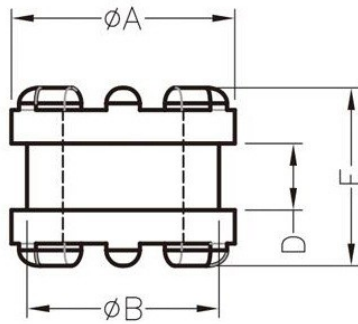

TGM-17

MATERIAL:TPE
COLOUR:BLACK
UNIT:mm

PART NO	A	B	C	D	E
TGM-17	5	4,3	2,7	1,5	4