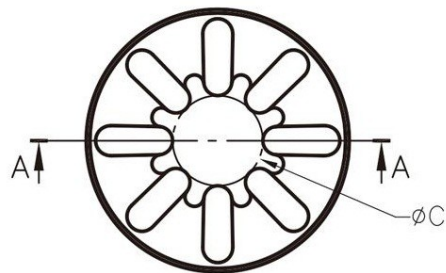

TGM

MATERIAL:TPE
 COLOR:BLACK
 UNIT:mm

SECTION A-A

PART NO	A	B	C	D	E
TGM-14	14	11	4,85	1,6	8,1
TGM-15	14	9,5	4,85	1,6	8,1
TGM-16	14	9,5	4,85	1	7,5
TGM-25	14	9,5	4,85	1	8,1
TGM-29	14	9,5	4,85	1,2	7,4