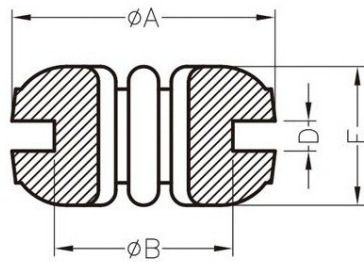

TGM

MATERIAL:TPE
 COLOR:BLACK
 UNIT:mm

SECTION A-A

PART NO	A	B	C	D	E
TGM-14	14	11	4,85	1,6	8,1
TGM-15	14	9,5	4,85	1,6	8,1
TGM-16	14	9,5	4,85	1	7,5
TGM-25	14	9,5	4,85	1	8,1
TGM-29	14	9,5	4,85	1,2	7,4