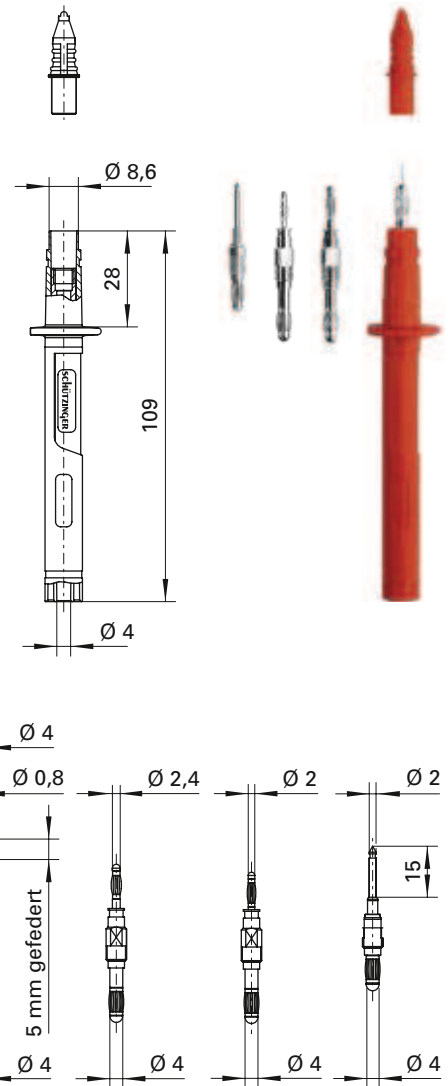

PRUEF 2017 Ni

- Prüfspitzeneinsatz, einseitig nutzbar, mit Ø 2 mm Federkorbstecker

PRUEF 6733 Ni

- Prüfspitzeneinsatz, einseitig nutzbar, mit feststehender, gehärteter Stahlspitze Ø 2 mm und Rille

Weitere technische Daten finden sich in den einzelnen Produktdatenblättern.

- probe inset, each end can be used individually, with 5 mm spring loaded steel tip and a rigid steel tip Ø 4 mm

PRUEF 2015 Ni

- probe inset, single-ended with a Ø 2.4 mm lamella-basket plug

PRUEF 2017 Ni

- probe inset, single-ended with a Ø 2 mm lamella-basket plug

PRUEF 6733 Ni

- probe inset, single-ended with a rigid, hardened steel tip Ø 2 mm and furrow

Please see product data sheets for further technical details.

SET SPS 2040 / ..(colour) includes:	
Part description	Quantity and colour
SPS 2381 Ni / ..(Farbe)	1x
SSK 2002 / ..(Farbe)	1x
PRUEF 2013 Ni (screwed in SPS 2381)	1x
PRUEF 2015 Ni	1x
PRUEF 2017 Ni	1x
PRUEF 6733 Ni	1x
colours	black, red, blue, white
Order No. ¹⁾	SET SPS 2040 / ..(Farbe)