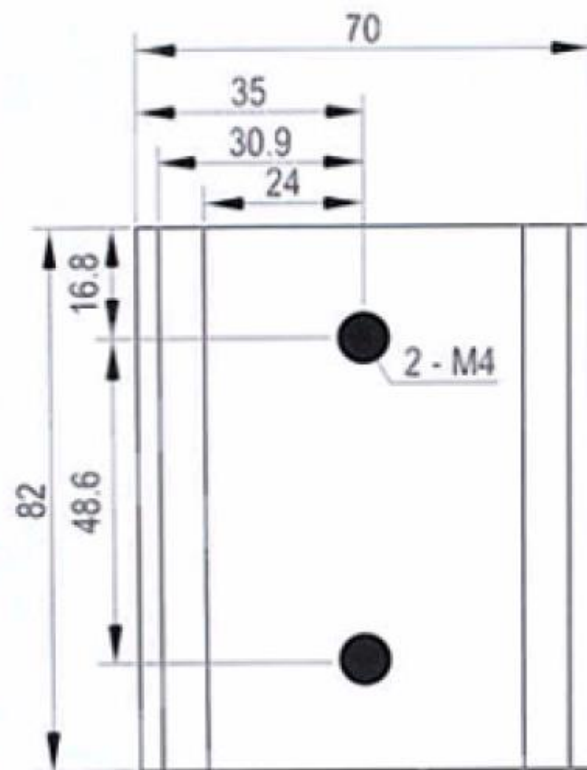

KARTA KATALOGOWA RAD-SSRTH-82U

Uchwyt do moc. na szynie TS35P metal