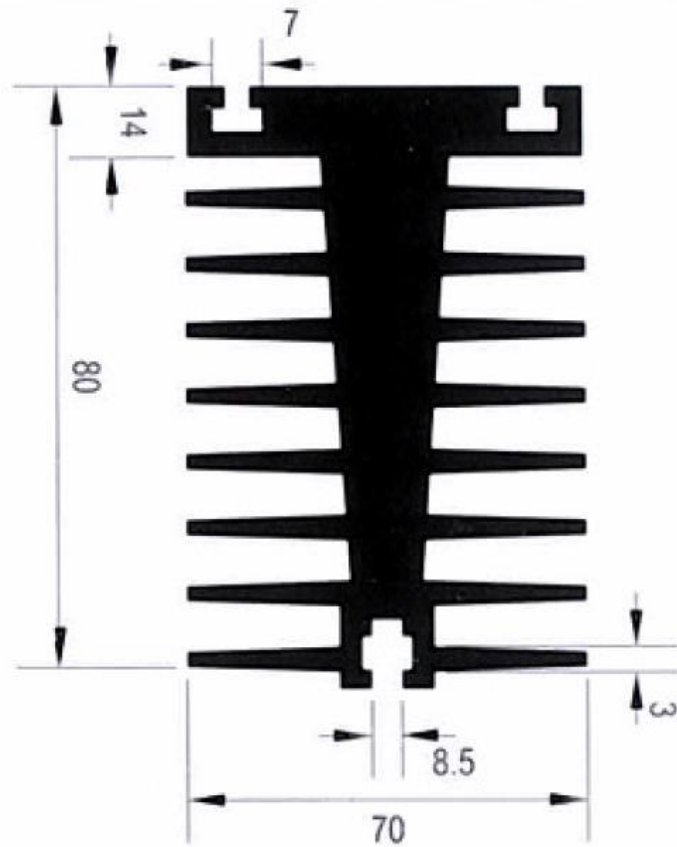

KARTA KATALOGOWA RAD-SSRTH-82U

Uchwyt do moc. na szynie TS35P metal