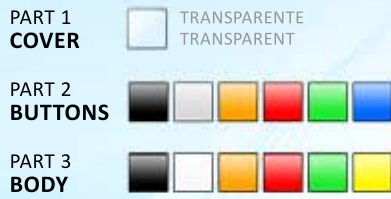

PP100 (1 botón)
 PP101

PP102 (1 button)
 PP103

COMPONGA SU CAJA
 PARTES DISPONIBLES Y COLORES:

COMPOSE YOUR BOX
 AVAILABLE PARTS AND COLOURS:

Circuito orientativo para pila de 12V (terminales incluidos)
Suggested circuit for 12V battery (clips included)