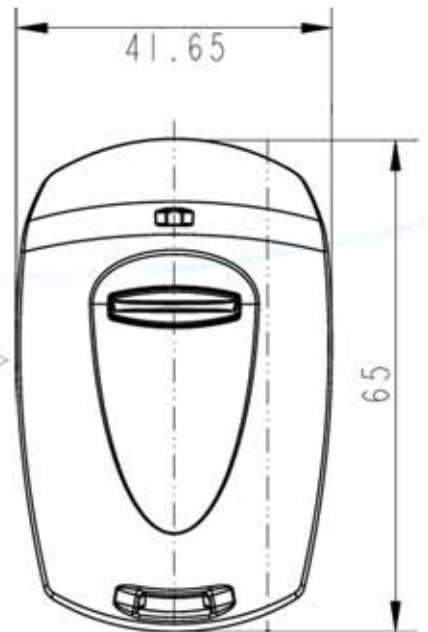

PP100 (1 botón)
 PP101

PP102 (1 button)
 PP103

COMPONGA SU CAJA
 PARTES DISPONIBLES Y COLORES:

COMPOSE YOUR BOX
 AVAILABLE PARTS AND COLOURS:

Circuito orientativo para pila de 12V (terminales incluidos)
Suggested circuit for 12V battery (clips included)