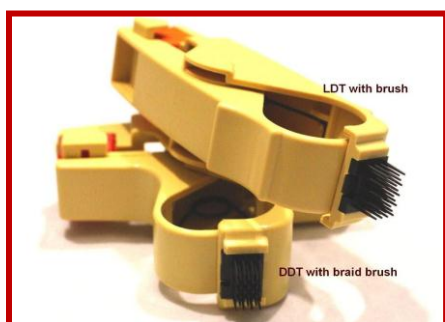

- Mała i kompaktowa obudowa pozwala na przygotowanie kabla RG59, RG6 (standard, trishield and quadshield) bez żadnej regulacji za pomocą wymiennych kaset z nożami
- Łatwo i wygodnie precyzyjnie odsłania żyłę główną 5/16" (7.93mm) i usuwa odpowiednią długość płaszcz zewnętrznego 1/4" (6.35mm)
- **Nowość** – teraz dostarczany z unikalną polimerową szczotką do ściągania opłotu przed nałożeniem złącza
- Wbudowany ogranicznik dla precyzyjnego przygotowania kabla za każdym razem
- Lekka, odporna na uderzenia obudowa
- **LDT może być dostarczone z innymi kasetami – patrz tabela dostępnych modeli**
- Doskonała jakość noży, które pozwalają na wykonanie ponad 3500 instalacji
- Kasety oznaczone różnymi kolorami dla lepszej identyfikacji
- RBB – wymienne szczotki – pakowane po 5 szt. - Part No.: 42679
- Wyprodukowane w U.S.A.
- Długość: 102 mm
- Waga: 23 g

Model	Drop Cable Series	Replacement Cassettes	Color
LDT596-250 (Part# 38830)	59,6 and N48	RC596-250 (Part# 35241)	Red
LDT EUR (Part# 42009)	59, 6, N48 and Coax 9	RCEUR-250 (Part# 42004)	Orange
LDT MINI (Part# 38833)	MINI (22-24) and N35 AWG	RCMINI-250 (Part# 38587)	White
*LDT MINI-1 (Part# 42310)	MINI (24-26 AWG)	RCMINI-1-250 (Part# 42314)	Tan
LDT MINI NS (Part# 83985)	Mini (24-26 AWG)	RCMINI-1-250 Part# 42314	Tan
LDT 6-PL (Part# 42313)	6 Plenum	RC 6PL-250 (Part# 42315)	Blue
LDT-UTP (Part# 42688)	CAT5, CAT 5E, & CAT6	RC-UTP (Part# 42687)	Yellow

Skontaktuj się z nami.

Asheridge Communications Poland Sp. z o.o.

Ul. Międzyzleska 4, 50-514 Wrocław

T: +48 71 3333 501

F: +48 71 3333 500

E: biuro@ashcomms.com