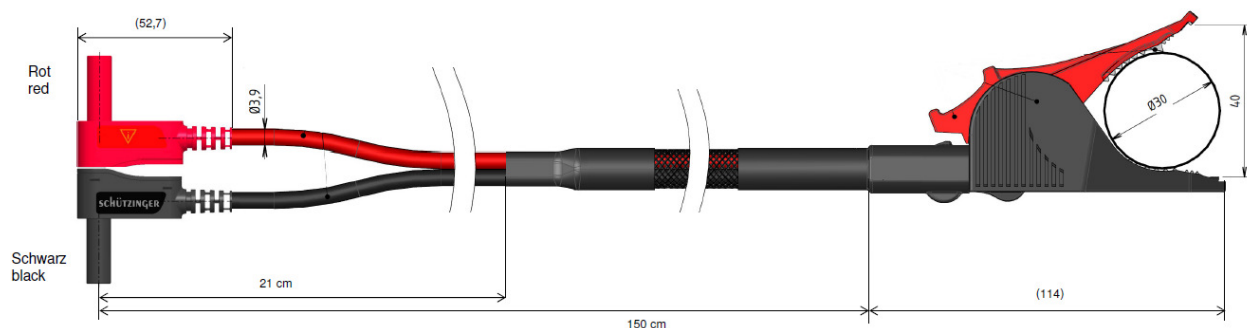

Kelvin-Messleitung / Kelvin measuring lead

- 2 Sicherheits-Winkel-Federkorbstecker konfektioniert an hochflexibler doppelt-isolierter PVC-Leitung 1 mm² und Sicherheits-Kelvinklemme /
2 angled safety lamella-basket plugs assembled on highly flexible double insulated PVC cable 1 mm² and safety kelvin clip
- Diese Kelvinmessleitung wurde speziell für Vierleitermessungen entwickelt /
this Kelvin measuring lead has been especially developed for four-wire measurement
- Kelvinklemme mit Klemmbereich Ø 30 mm /
Kelvin clip with grips up to Ø 30 mm

Bild / Picture

Allgemeine Angaben / General Information

Best.-Nr. / Order No. ¹⁾	KWML 7420 / SAK / 1 / 150
Kontaktteile / contact parts	vernickelt / nickel-plated
Länge / length	150 cm (siehe Bild) / 150 cm (see picture)
Farben / colours	schwarz / black rot / red
Leitung / cable	PVC-doppelt-isol. 1 mm ² / PVC double-insul. 1 mm ²
Durchgangswiderstand / transition resistance	muss noch ermittelt werden / to be determined
Bemessungsspannung / rated voltage ²⁾	33 V _{AC} / 70 V _{DC}
Bemessungsstrom / rated current ²⁾	1 A per Leitung / 1 A per lead
Temperatur-Einsatzbereich / operating temperature	von / from -10 °C bis / to +80 °C