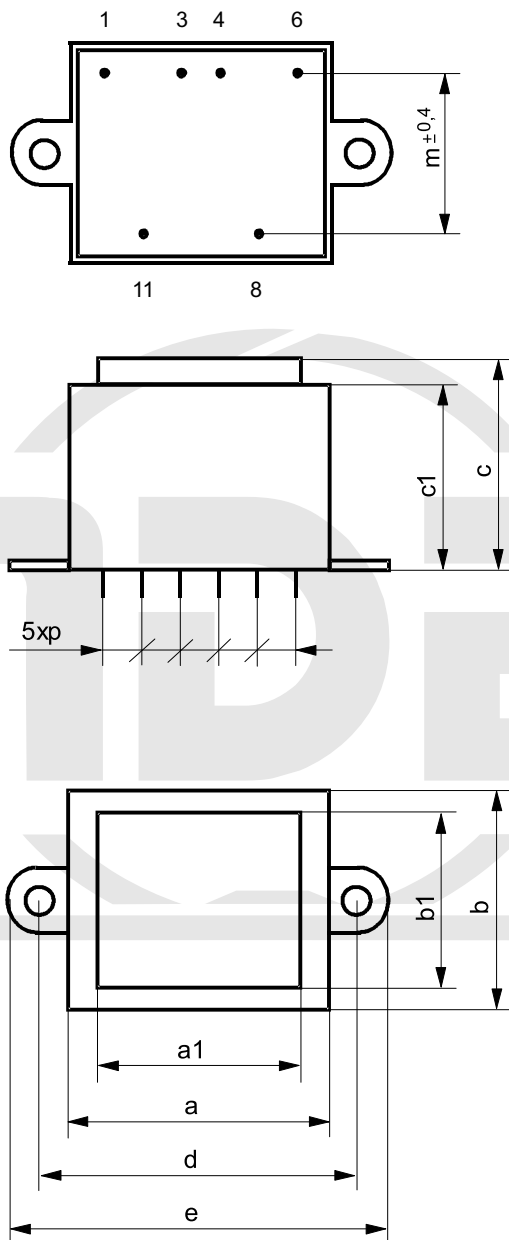

# KK 48/EI .... - 4

Rozwiązanie mechaniczne transformatora na kształtce EI 48 w obudowie zalanej żywicą

Catalogue card KK 48/EI .... - 4 Mechanical solution transformer on EI 48 core in epoxy resin encapsulated

Katalogkarte KK 48/EI .... - 4 Mechanische Auflösung der Transformator Aufbinden auf Formstück EI 48 in dem Gehäuse mit Harz befleckt

Каталоговая карта KK 48/EI .... - 4 Механические решения трансформации с заливкой пластины EI 48

Karta katalogowa Catalogue card Katalogovy list Каталоговая карта	Typ rdzenia Core Typ jádra Тип сердечника	Moc Power У výkon Мощность	Wymiary Dimensions Rozměry Размеры													Typ końcówki Type of pin Typ koncovky Тип штифта	Masa Weight Hmotnost Масса
			a	a1	b	b1	c	c1	d	e	f	g	p	m			
			mm														
KK 48/EI 15-4	EI 48/20,5	18	52,0	35,6	44,0	34,6	41,5	35,0	60,0	70,0	--	--	5,0	27,5	H1,P,LZ,X	0,35	