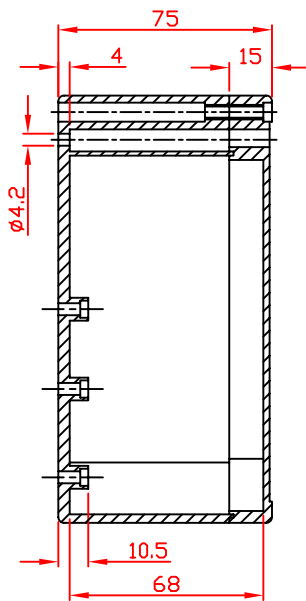

# G2120/G3127

A-A

宜又實業有限公司  
GAINTA INDUSTRIES LTD.

設計 DES'D  
BY

繪圖 DRA'D  
BY

核圖 CHK'D  
BY

比例 SCALE

日期 DATE

材質 MATE.

圖名 TITLE:

圖號 DWG NO.:

圖號 REVISID

說明 DESCRIPTION

JACKY

2007/10/08

ABS,PC