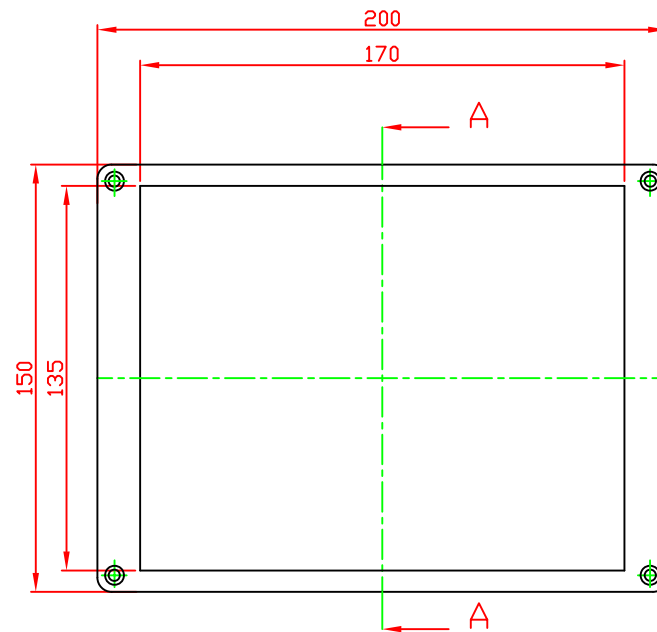

# G2120/G3127

A-A

宜又實業有限公司  
GAINTA INDUSTRIES LTD.

設計 DES'D  
BY

繪圖 DRA'D  
BY

核圖 CHK'D  
BY

比例 SCALE

日期 DATE

材質 MATE.

圖名 TITLE:

圖號 DWG NO.:

圖號 REVISID

說明 DESCRIPTION

JACKY

2007/10/08

ABS,PC