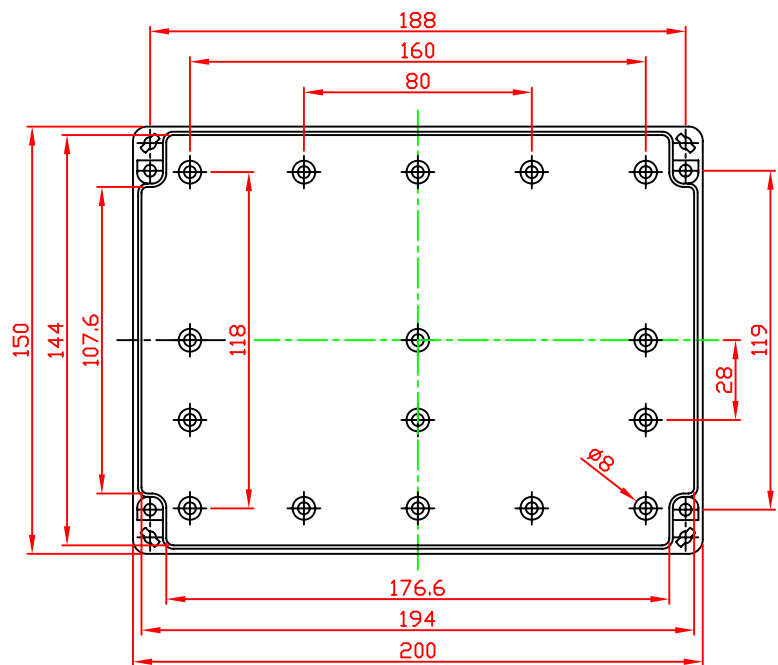

# G2120/G3127

A-A

宜又實業有限公司  
GAINTA INDUSTRIES LTD.

設計 DES'D  
BY

繪圖 DRA'D  
BY

核圖 CHK'D  
BY

比例 SCALE

日期 DATE

材質 MATE.

圖名 TITLE:

圖號 DWG NO.:

圖號 REVISID

說明 DESCRIPTION

JACKY

2007/10/08

ABS,PC