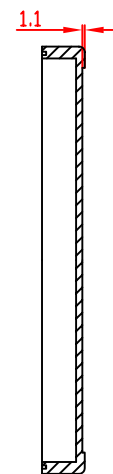

# G2120/G3127

A-A

宜又實業有限公司  
GAINTA INDUSTRIES LTD.

設計 DES'D  
BY

繪圖 DRA'D  
BY

核圖 CHK'D  
BY

比例 SCALE

日期 DATE

材質 MATE.

圖名 TITLE:

圖號 DWG NO.:

圖號 REVISID

說明 DESCRIPTION

JACKY

2007/10/08

ABS,PC