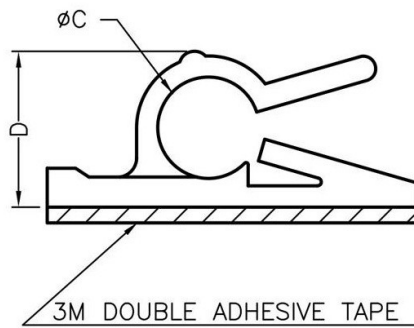

## FIX-WCT

MATERIAL: NYLON 66(UL)  
 COLOUR: NATURAL  
 FLAME CLASS: 94V-2  
 UNIT: mm

PART NO	A	B	C	D
FIX-WCT-4	15,9	15,9	4	5,7
FIX-WCT-5	19	19	5,2	8
FIX-WCT-6	19	20	6	9,9