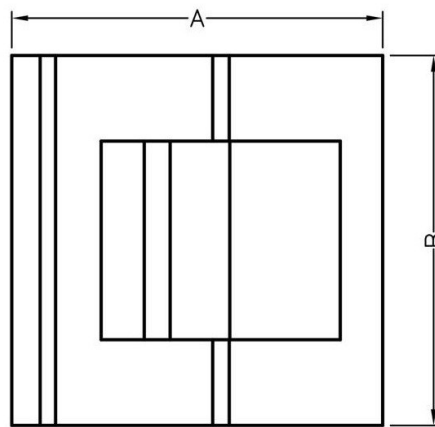

## FIX-WCT

MATERIAL: NYLON 66(UL)  
 COLOUR: NATURAL  
 FLAME CLASS: 94V-2  
 UNIT: mm

PART NO	A	B	C	D
FIX-WCT-4	15,9	15,9	4	5,7
FIX-WCT-5	19	19	5,2	8
FIX-WCT-6	19	20	6	9,9