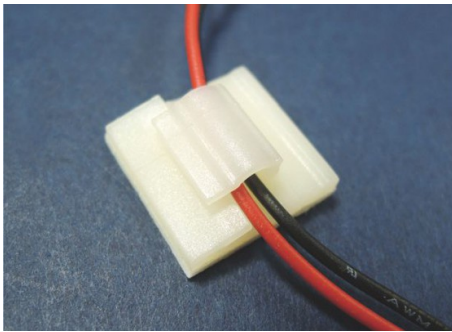

## FIX-WCT

MATERIAL: NYLON 66(UL)  
 COLOUR: NATURAL  
 FLAME CLASS: 94V-2  
 UNIT: mm

PART NO	A	B	C	D
FIX-WCT-4	15,9	15,9	4	5,7
FIX-WCT-5	19	19	5,2	8
FIX-WCT-6	19	20	6	9,9