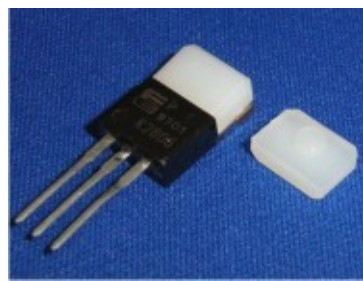

# FIX-TRF-1

- ◆ MATERIAL: NYLON 66(UL)
- ◆ FLAME CLASS: 94V-2
- ◆ COLOR: NATURAL
- ◆ UNIT: mm
- ◆ APPLICATION: TO220

<b>PART NO</b>
FIX-TRF-1