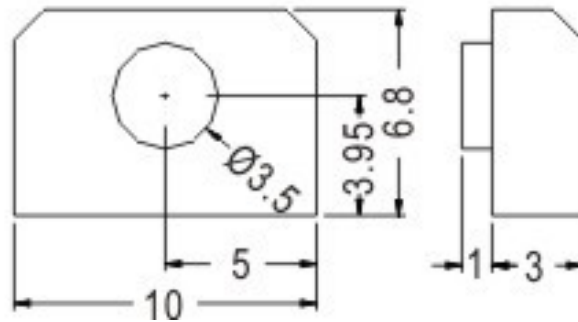

# FIX-TRF-1

- ◆ MATERIAL: NYLON 66(UL)
- ◆ FLAME CLASS: 94V-2
- ◆ COLOR: NATURAL
- ◆ UNIT: mm
- ◆ APPLICATION: TO220

<b>PART NO</b>
FIX-TRF-1