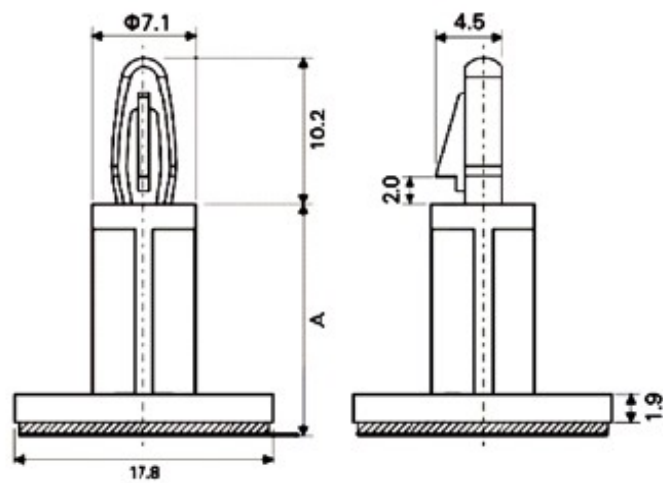

FIX-LCBSB

MATERIAL: NYLON 6/6 V2 / DMS 801
 COLOUR: NATURAL
 UNIT: mm

HOLE: 4 mm
 PANEL THICKNESS: 1,6 mm

PART NO	A
FIX-LCBSB-4.8	4,8
FIX-LCBSB-6.4	6,4
FIX-LCBSB-9.5	9,5
FIX-LCBSB-12.7	12,7
FIX-LCBSB-15.9	15,9
FIX-LCBSB-19.1	19,1
FIX-LCBSB-22.2	22,2
FIX-LCBSB-25.4	25,4
FIX-LCBSB-28.6	28,6