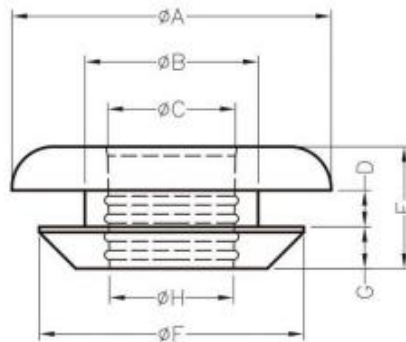

FIX-GR

MATERIAL **SILICONE**  
 COLOR:BLACK  
 UNIT:mm

MOUNTING HOLES

PART NO	A	B	C	D	E	F	G	H
FIX-GR-67	17,5	9,5	7,2	2	6,7	14,5	2,3	6,8
FIX-GR-73	17,5	9,5	6,8	2	6,7	14,5	2,3	6,3
FIX-GR-74	18,5	10,5	8,2	2	6,7	15,5	2,3	7,8
FIX-GR-75	19,5	11,5	9,2	2	6,7	16,5	2,3	8,8
FIX-GR-77	21,8	13,8	11,2	2	6,7	18,8	2,3	10,8
FIX-GR-82	17,5	9,5	6,2	2	6,7	14,5	2,3	5,8
FIX-GR-96	17,5	11,5	7,2	2	6,7	16,5	2,3	6,8
FIX-GR-97	17,5	11,5	7,6	2	6,7	16,5	2,3	7,2