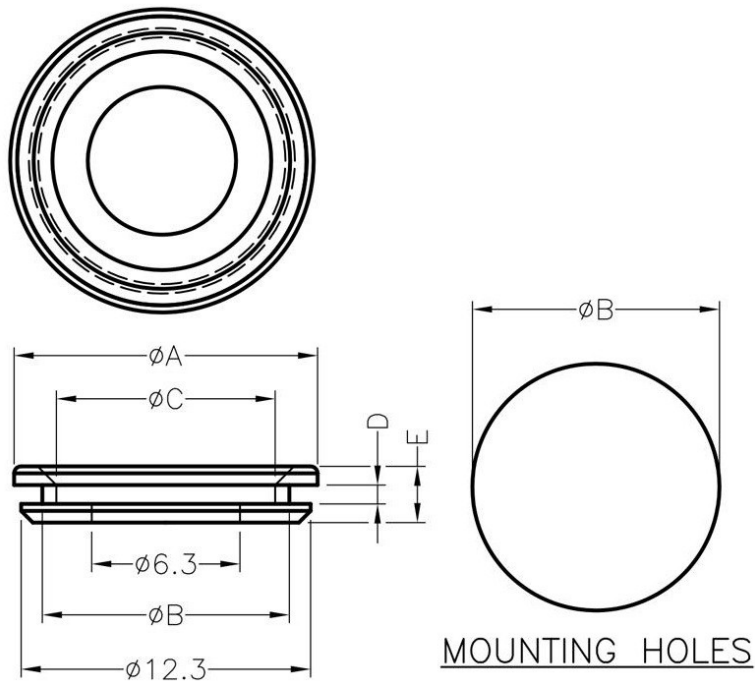

FIX-GR-64

MATERIAL:RUBBER
COLOR:BLACK
UNIT:mm

PART NO	A	B	C	D	E
FIX-GR-64	12,9	10,5	9,3	0,8	2,4