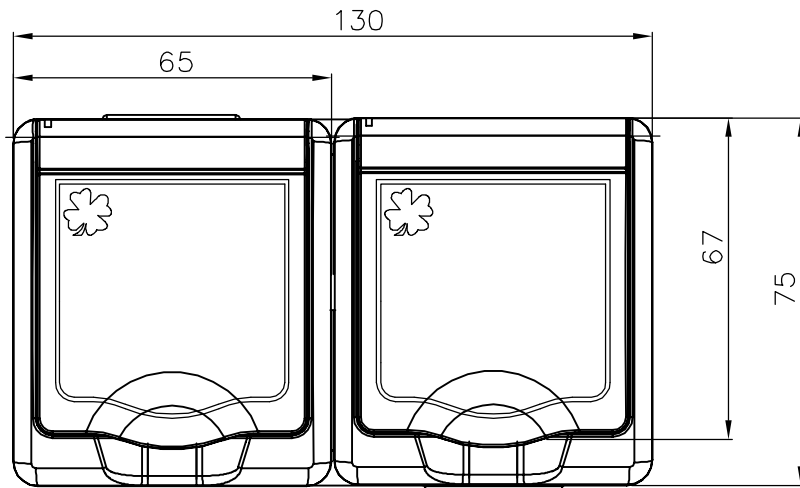

Typ	Nr kat.	Stopień ochrony	Kolor	Kolor klapki	Napięcie	Prąd	Opakowanie zbiorcze szt.	Wymiary w mm A/B/C	Uwagi
podwójne gniazdo 2P+Z	D.3112GG	IP44	biały	dymna	250V	~16A	6/1	75/130/48	-
	D.3112BGG			biała					
	D.3112NGG			niebieska					
	D.3212GG		dymna						
	D.3212BRGG		brązowa						