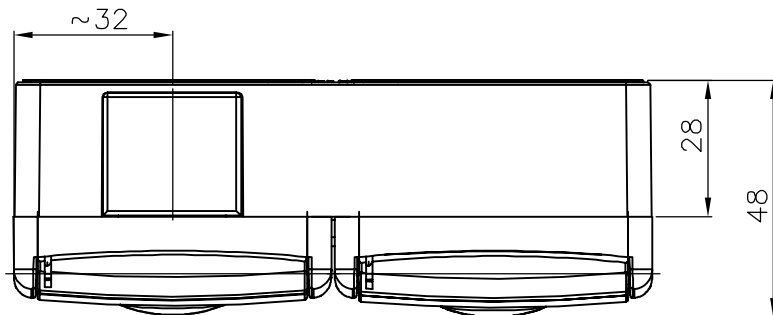

Typ	Nr kat.	Stopień ochrony	Kolor	Kolor klapki	Napięcie	Prąd	Opakowanie zbiorcze szt.	Wymiary w mm A/B/C	Uwagi
podwójne gniazdo 2P+Z	D.3112GG	IP44	biały	dymna	250V	~16A	6/1	75/130/48	-
	D.3112BGG			biała					
	D.3112NGG			niebieska					
	D.3212GG		dymna						
	D.3212BRGG		brązowa						

A →

A