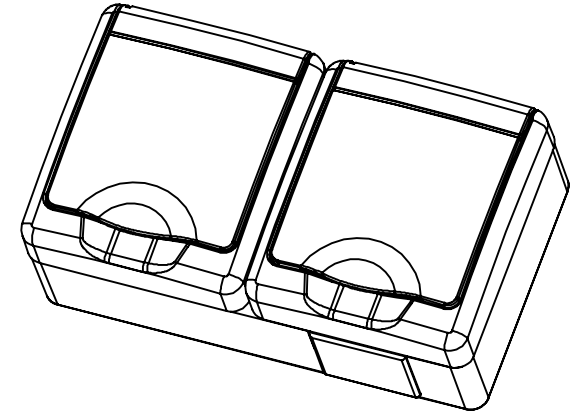

Typ	Nr kat.	Stopień ochrony	Kolor	Kolor klapki	Napięcie	Prąd	Opakowanie zbiorcze szt.	Wymiary w mm A/B/C	Uwagi
podwójne gniazdo 2P+Z	D.3112GG	IP44	biały	dymna	250V	~16A	6/1	75/130/48	-
	D.3112BGG			biała					
	D.3112NGG			niebieska					
	D.3212GG		dymna						
	D.3212BRGG		brązowa						

A →

A