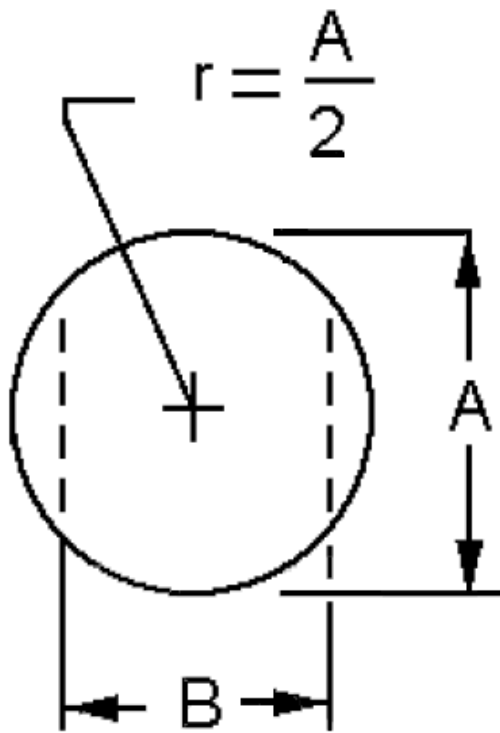

CB-4W-2

[mm]

Part Nr	A	B	D	F min.	F max.	Cable-Ø min.	Cable-Ø max.
CB-4W-2	12,7	11,8	10,3	1,8	2,5	3,0x7,1	3,8x7,6