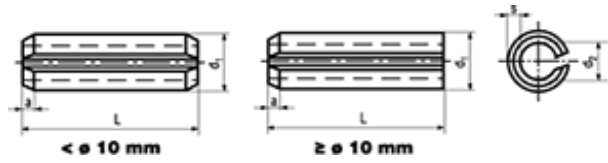

ISO 13337 ~DIN 7346 420-560 HV

BN 878
Slotted spring pins
light duty
Steel hardened 420-560 HV
black
<ul style="list-style-type: none"> • ~UNI 6874 • ~CSN 022156

Article#	d ₁	d ₁ min.	d ₂ ~	a min.	s	L
1329782	2	2,3	1,9	0,2	0,2	4
1329790						6
1329804						8
1329812						10
1329820						12
1329839						14
1329847						16
1329855						18
1329863						20
1329871						22
1329898						24
1329901						26
1329936						30
1329952	2,5	2,8	2,3	0,25	0,25	6
1329960						8
1329979						10
1329987						12
1329995						14
1330004						16
1330012						18
1330020						20
1330047						24
1330055						26
1330071						30

Article#	d ₁	d ₁ min.	d ₂ ~	a min.	s	L
1330098	3	3,3	2,7	0,25	0,3	4
1330101	3	3,3	2,7	0,25	0,3	6
1330128						8
1330136						10
1330144						12
1330152						14
1330160						16
1330179						18
1330187						20
1330195						22
1330209						24
1330217						26
1330233						30
1330241						32
1330268						36
1330276						40
1330454	4	4,4	3,4	0,5	0,5	8
1330462						10
1330470						12
1330489						14
1330497						16
1330500						18
1330519						20
1330527						22
1330535						24
1330543						26
1330551						28
1330578						30
1330586						32
1330594						36
1330608						40
1330632	5	5,4	4,4	0,5	0,5	8
1330640						10
1330659						12
1330667						14
1330675						16
1330683						18
1330691						20
1330705						22
1330713						24
1330721						26