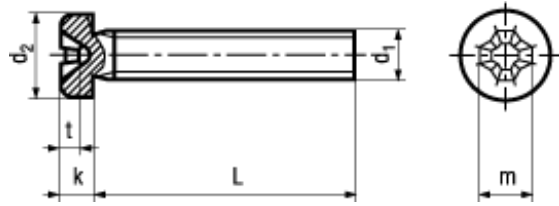

**DIN 7985 A**    ~ISO 7045

Norm  
zurückgezogen

**BN 81882**

**Linsenschrauben**

mit Kreuzschlitz Pozidriv Form Z

INOX A2

- ~UNI 7687
- ~CSN 021147

Article#	d <sub>1</sub>	d <sub>2</sub> max.	k max.		m~	t min.	t max.	L
3646007	M1,6	3,2	1,42	0	1,8	0,92	1,17	3
3646009								4
3646010								5
3646011								6
3646012								8
3646013								10
3646014								12
3646015								16
5400411	M2	4	1,72	1	2,4	1,1	1,35	3
3060695								4
3060696								5
3060698								6
3060699								8
3060700								10
3060701								12
3060702								16
3060703								20
5400420	M2,5	5	2,12	1	2,6	1,27	1,52	3
3060704								4
3060705								5
3060706								6
3060707								8
3060708								10
3060709								12
8227837								(14)
3060710								16
5400428								(18)
3060712								20

Article#	d1	d2 max.	k max.		m~	t min.	t max.	L
3060714	M3	6	2,52	1	3	1,68	1,93	4
3060715								5
3060716								6
3060717								8
3060718								10
3060719								12
3060720								16
5400436								(18)
3060721								20
3060722								25
3060723								30
3060724								35
3060726								40
5400442								45
5400443	M4	8	3,25	2	4,3	1,9	2,36	5
3060727								6
3060729								8
3060731								10
3060732								12
3060733								16
5400449								(18)
3060734								20
3060735								25
3060736								30
3060737								35
3060738								40
3060739								45
3060740								50
3060741								60
3060742	M5	10	3,95	2	5	2,64	3,1	6
3060743								8
3060744								10
3060745								12
8250758								(14)
3060746								16
3060748								20
3060750								25
3060751								30
3060753								35
3060754								40
3060755								45

Article#	d <sub>1</sub>	d <sub>2</sub> max.	k max.		m~	t min.	t max.	L
3060757	M5	10	3,95	2	5	2,64	3,1	50
3060758								60
3060759	M6	12	4,75	3	6,7	3,02	3,48	8
3060760								10
3060761								12
3060762								16
3060763								20
3060764								25
3060765								30
3060766								35
3060767								40
3060768								45
3060769								50
3060770								60