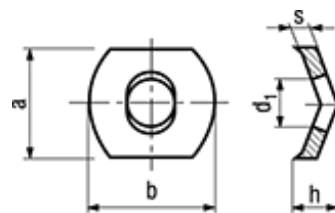

DIN 46288 A

BN 807

Connecting washers for terminals

Spring steel

black

Article#	Size	d ₁	a	b	h	s		for 1 or 2 identical terminals/wires	for 2 different terminals/wires	e min.
1284487	3	3,2	6	7	2,5	1,2	M3	0,5-1,5 mm ²	0,5-1,5 mm ²	3,1
1284495	3,5	3,7	7	7,5		1,4	M3,5	0,75-2,5 mm ²	0,75-2,5 mm ²	3,7
1284509	4	4,3	8	10	3	1,5	M4	1-4 mm ²	1-2,5/1,5-4 mm ²	4,4
1284517	5	5,3	11,5	13	4,2	1,7	M5	2,5-10 mm ²	2,5-6/4-10 mm ²	6,3
1284525	6	6,4	14,5	16	5,5	2	M6	4-16 mm ²	4-6/6-16 mm ²	7,8