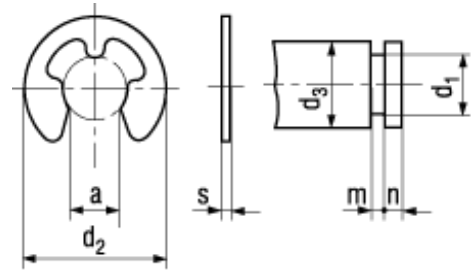

DIN 6799

BN 592

Colliers d'épaulement pour arbres

en vrac

Bronze ressort

clair

- ~UNI 7434
- ~CSN 022929

Article#	d ₁ h11	d ₂ max. monté	a ± IT 10 non monté	s	±	d ₃ min.	d ₃ max.	m min.	n min.
1227858	1,2	3,25	1,01	0,3	0,02	1,4	2	0,34	0,6
1227866	1,5	4,25	1,28	0,4	0,02	2	2,5	0,44	0,8
1227874	1,9	4,8	1,61	0,5	0,02	2,5	3	0,54	1
1227882	2,3	6,3	1,94	0,6	0,02	3	4	0,64	1
1227890	3,2	7,3	2,7	0,6	0,02	4	5	0,64	1
1227904	4	9,3	3,34	0,7	0,02	5	7	0,74	1,2
1227912	5	11,3	4,11	0,7	0,02	6	8	0,74	1,2
1227920	6	12,3	5,26	0,7	0,02	7	9	0,74	1,2
1227939	7	14,3	5,84	0,9	0,02	8	11	0,94	1,5
1227947	8	16,3	6,52	1	0,03	9	12	1,05	1,8
1227955	9	18,8	7,63	1,1	0,03	10	14	1,15	2
1227963	10	20,4	8,32	1,2	0,03	11	15	1,25	2
1227971	12	23,4	10,45	1,3	0,03	13	18	1,35	2,5
1227998	15	29,4	12,61	1,5	0,03	16	24	1,55	3