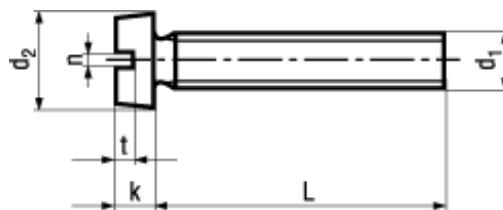

DIN 84 A

~ISO 1207

Norma ritirata

BN 532

Viti a testa cilindrica

con intaglio

Ottone

grezzo

- ~UNI 6107
- ~CSN 021131

Tutte le misure con filettatura quasi completa

Article#	d ₁	d ₂	k	n	t min.	L
1159690	M1	2	0,7	0,25	0,25	2
1159704						3
1159712						4
1159720						5
1159739						6
1159747						8
1159755	M1,2	2,3	0,8	0,3	0,3	2
1159763						3
1159771						4
1159798						5
1159801						6
1159828						8
1159836	M1,4	2,6	0,9	0,3	0,4	2
1159844						3
1159852						4
1159860						5
1159879						6
1159887						8
1159895						10
1159909						12
1159925	M1,6	3	1	0,4	0,45	3
1159933						4
1159941						5
1159968						6
1159976						8
1159984						10

Article#	d ₁	d ₂	k	n	t min.	L
1159992	M1,6	3	1	0,4	0,45	12
1160001						(14)
1160028	M2	3,8	1,3	0,5	0,6	2
1198505						3
1198513						4
1198521						5
1198548						6
1198556						8
1198564						10
1160036						12
1160044						(14)
1160052						16
1160060						(18)
1160079						20
1160095						25
1160109						30
1198955	M2,5	4,5	1,6	0,6	0,7	4
1198963						5
1198971						6
1198998						8
1199005						10
1199013						12
1160117						(14)
1160125						16
1160141						20
1160176						25
1160184						30
1199242	M3	5,5	2	0,8	0,85	3
1199250						4
1199269						5
1199277						6
1199285						8
1199293						10
1199307						12
1160192						(14)
1199323						16
1199358						20
1199374						25
1199382						30
1160222						35
1160230						40