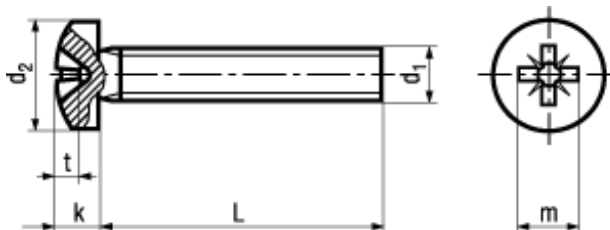

DIN 7985 A

~ISO 7045

4.8

Norma ritirata

**BN 3334**

**Viti a testa cilindrica bombata**

con impronta a croce Pozidriv forma Z

Acciaio 4.8

zincato bianco

- ~UNI 7687
- ~CSN 021147

Tutte le misure con filettatura quasi completa

Article#	d <sub>1</sub>	d <sub>2</sub> max.	k max.		m~	t min.	t max.	L
2096765	M2	4	1,72	1	2,4	1,1	1,35	3
1538438								4
1538446								5
1538454								6
1538462								8
1538470								10
1538489								12
3169928								16
2096773								20
2096781	M2,5	5	2,12	1	2,6	1,27	1,52	3
1538497								4
1538500								5
1538519								6
1538527								8
1538535								10
1538543								12
1538551								16
2096803								20
2096811								25
2096838								30
3056367	M3	6	2,52	1	3	1,68	1,93	3
1538578								4

Article#	d1	d2 max.	k max.		m~	t min.	t max.	L
1538586	M3	6	2,52	1	3	1,68	1,93	5
1538594								6
1538608								8
1538616								10
1538624								12
1538632								(14)
1538640								16
5402876								(18)
1538659								20
1538667								25
1538675								30
1538683								35
1538691								40
2096846								45
2096854								50
2096862								60
3056368	M4	8	3,25	2	4,3	1,9	2,36	4
1538705								5
1538713								6
1538721								8
1538748								10
1538756								12
1538764								(14)
1538772								16
5402872								(18)
1538780								20
5402873								(22)
1538799								25
1538802								30
1538810								35
1538829								40
3092560								45
2096870								50
2096889								60
2096897								70
2096900								80
2096919								100
3056369	M5	10	3,95	2	5	2,64	3,1	5
1538837								6
1538845								8
1538853								10