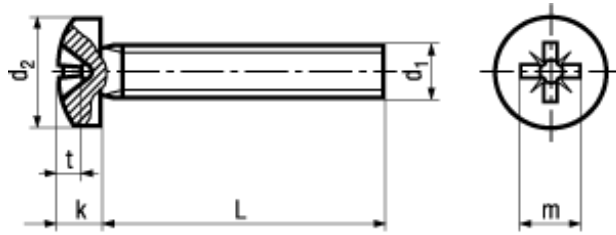

**DIN 7985 A**

**~ISO 7045**

**4.8**

Norm  
zurückgezogen

**BN 3334**

**Linsenschrauben**

mit Kreuzschlitz Pozidriv Form Z

Stahl 4.8

verzinkt-blau

- ~UNI 7687
- ~CSN 021147

Alle Längen Gewinde ~ bis Kopf

Article#	d <sub>1</sub>	d <sub>2</sub> max.	k max.		m~	t min.	t max.	L
2096765	M2	4	1,72	1	2,4	1,1	1,35	3
1538438								4
1538446								5
1538454								6
1538462								8
1538470								10
1538489								12
3169928								16
2096773								20
2096781	M2,5	5	2,12	1	2,6	1,27	1,52	3
1538497								4
1538500								5
1538519								6
1538527								8
1538535								10
1538543								12
1538551								16
2096803								20
2096811								25
2096838								30
3056367	M3	6	2,52	1	3	1,68	1,93	3
1538578								4

Article#	d1	d2 max.	k max.		m~	t min.	t max.	L
1538586	M3	6	2,52	1	3	1,68	1,93	5
1538594								6
1538608								8
1538616								10
1538624								12
1538632								(14)
1538640								16
5402876								(18)
1538659								20
1538667								25
1538675								30
1538683								35
1538691								40
2096846								45
2096854								50
2096862								60
3056368	M4	8	3,25	2	4,3	1,9	2,36	4
1538705								5
1538713								6
1538721								8
1538748								10
1538756								12
1538764								(14)
1538772								16
5402872								(18)
1538780								20
5402873								(22)
1538799								25
1538802								30
1538810								35
1538829								40
3092560								45
2096870								50
2096889								60
2096897								70
2096900								80
2096919								100
3056369	M5	10	3,95	2	5	2,64	3,1	5
1538837								6
1538845								8
1538853								10