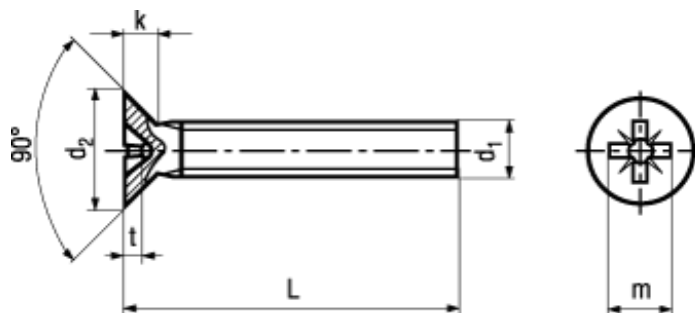

DIN 965 A

~ISO 7046-1

4.8

Norma ritirata

BN 3333

Viti a testa svasata piana

con impronta a croce Pozidriv forma Z

Acciaio 4.8

zincato bianco

- ~UNI 7688
- ~CSN 021152

i Tutte le misure con filettatura quasi completa
Svasatura eseguita secondo la norma di riferimento!

Article#	d ₁	d ₂ max.	k max.		m~	t min.	t max.	L
1536818	M2	3,8	1,2	1	2,2	0,92	1,17	4
1536826								5
1536834								6
1536842								8
1536850								10
1536869								12
2097028								16
2097036								20
2097044	M2,5	4,7	1,5	1	2,5	1,22	1,47	4
1536877								5
1536885								6
1536893								8
1536907								10
1536915								12
2097052								16
2097060								20
2097079	M3	5,6	1,65	1	2,8	1,48	1,73	4
1536923								5
1536931								6
1536958								8
1536966								10
1536974								12

Article#	d ₁	d ₂ max.	k max.		m~	t min.	t max.	L
1536982	M3	5,6	1,65	1	2,8	1,48	1,73	16
1536990								20
1537008								25
1537016								30
2097087								35
2097095								40
2097109								50
2097117	(M3,5)	6,5	1,93	2	3,7	1,34	1,8	6
2097125								8
2097133								10
2097141								12
2097168								16
2097176								20
3646080	M4	7,5	2,2	2	4	1,6	2,06	5
1537024								6
1537032								8
1537040								10
1537059								12
1537067								16
1537075								20
1537083								25
1537091								30
1537105								35
1537113								40
5402888								45
2097184								50
2097192								60
2097206	M5	9,2	2,5	2	4,4	2,05	2,51	6
1537121								8
1537148								10
1537156								12
1537164								16
1537172								20
1537180								25
1537199								30
1537202								35
1537210								40
5402889								45
1537229								50
5402890								60
5402891								70