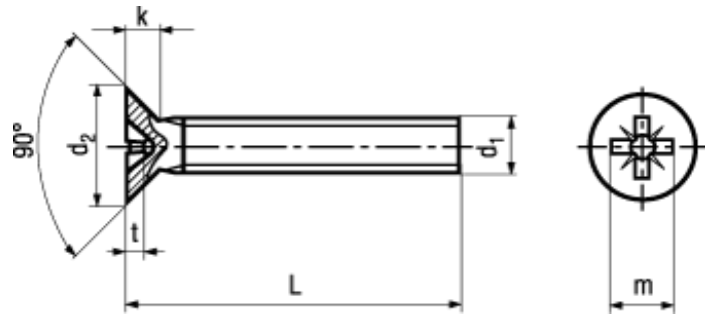

DIN 965 A

~ISO 7046-1

4.8

Norme abrogée

BN 3333

Vis à tête fraisée

avec empreinte cruciforme Pozidriv forme Z

Acier 4.8

zingué-bleu

- ~UNI 7688
- ~CSN 021152

i Toutes les longueurs avec filetage ~ sous tête
Dimensionner les fraisures selon les normes correspondantes!

Article#	d ₁	d ₂ max.	k max.		m~	t min.	t max.	L
1536818	M2	3,8	1,2	1	2,2	0,92	1,17	4
1536826								5
1536834								6
1536842								8
1536850								10
1536869								12
2097028								16
2097036								20
2097044	M2,5	4,7	1,5	1	2,5	1,22	1,47	4
1536877								5
1536885								6
1536893								8
1536907								10
1536915								12
2097052								16
2097060								20
2097079	M3	5,6	1,65	1	2,8	1,48	1,73	4
1536923								5
1536931								6
1536958								8
1536966								10
1536974								12

Article#	d ₁	d ₂ max.	k max.		m~	t min.	t max.	L
1536982	M3	5,6	1,65	1	2,8	1,48	1,73	16
1536990								20
1537008								25
1537016								30
2097087								35
2097095								40
2097109								50
2097117	(M3,5)	6,5	1,93	2	3,7	1,34	1,8	6
2097125								8
2097133								10
2097141								12
2097168								16
2097176								20
3646080	M4	7,5	2,2	2	4	1,6	2,06	5
1537024								6
1537032								8
1537040								10
1537059								12
1537067								16
1537075								20
1537083								25
1537091								30
1537105								35
1537113								40
5402888								45
2097184								50
2097192								60
2097206	M5	9,2	2,5	2	4,4	2,05	2,51	6
1537121								8
1537148								10
1537156								12
1537164								16
1537172								20
1537180								25
1537199								30
1537202								35
1537210								40
5402889								45
1537229								50
5402890								60
5402891								70