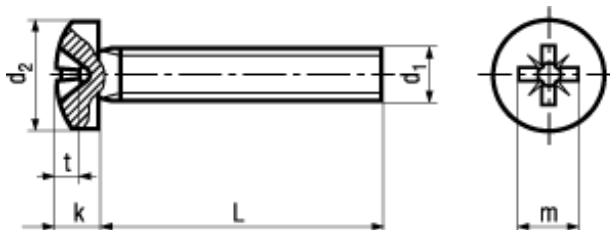

Norma ritirata

<b>BN 30502</b>
<b>Viti a testa cilindrica bombata</b>
con impronta a croce Pozidriv forma Z
Acciaio 4.8
zincato nero
<ul style="list-style-type: none"> <li>• ~UNI 7687</li> <li>• ~CSN 021147</li> </ul>

**i** Tutte le misure con filettatura quasi completa

Article#	d <sub>1</sub>	d <sub>2</sub> max.	k max.		m~	t min.	t max.	L
5401256	M2,5	5	2,12	1	2,6	1,27	1,52	5
5401257								6
5401258								8
5401259								10
5401260	M3	6	2,52	1	3	1,68	1,93	5
5002028								6
5401261								8
5401262								10
5002044								12
5002052								16
5402902								20
5402903								25
5402904								30
5402905								35
5402906								40
5402907								45
5402908								50
5002095	M4	8	3,25	2	4,3	1,9	2,36	6
5401263								8
5002087								10
5401264								12
5402909								16

Article#	d <sub>1</sub>	d <sub>2</sub> max.	k max.		m~	t min.	t max.	L
5402910	M4	8	3,25	2	4,3	1,9	2,36	20
5402911								25
5402912								30
5402913								35
5402914								40
5402915								45
5402916								50
5402917								60
5402918								70
5401265	M5	10	3,95	2	5	2,64	3,1	8
5401266								10
5401267								12
3303539								16
5401268	M6	12	4,75	3	6,7	3,02	3,48	10
5401269								12
5401270								16