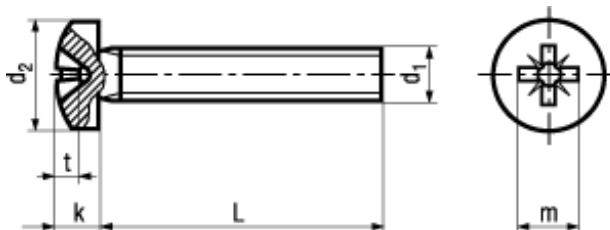

DIN 7985 A **~ISO 7045** **4.8**

Norme abrogée

BN 30502
Vis à tête cylindrique bombée
avec empreinte cruciforme Pozidriv forme Z
Acier 4.8
zingué-noir
<ul style="list-style-type: none"> • ~UNI 7687 • ~CSN 021147

i Toutes les longueurs avec filetage ~ sous tête

Article#	d ₁	d ₂ max.	k max.		m~	t min.	t max.	L
5401256	M2,5	5	2,12	1	2,6	1,27	1,52	5
5401257								6
5401258								8
5401259								10
5401260	M3	6	2,52	1	3	1,68	1,93	5
5002028								6
5401261								8
5401262								10
5002044								12
5002052								16
5402902								20
5402903								25
5402904								30
5402905								35
5402906								40
5402907								45
5402908								50
5002095	M4	8	3,25	2	4,3	1,9	2,36	6
5401263								8
5002087								10
5401264								12
5402909								16

Article#	d ₁	d ₂ max.	k max.		m~	t min.	t max.	L
5402910	M4	8	3,25	2	4,3	1,9	2,36	20
5402911								25
5402912								30
5402913								35
5402914								40
5402915								45
5402916								50
5402917								60
5402918								70
5401265	M5	10	3,95	2	5	2,64	3,1	8
5401266								10
5401267								12
3303539								16
5401268	M6	12	4,75	3	6,7	3,02	3,48	10
5401269								12
5401270								16