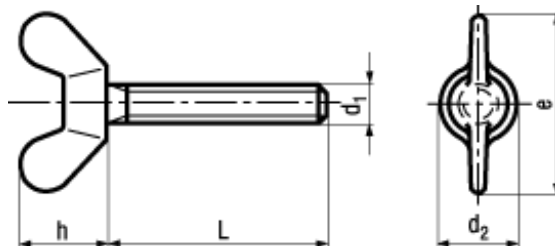

DIN 316

| |
|---|
| BN 276 |
| Viti ad alette |
| Ghisa malleabile / Acciaio – A discrezione del produttore |
| zincato bianco |
| • ~CSN 021365 |

M3: non incluso nella DIN 316

| Article# | d ₁ | d ₂ max. | e max. | h max. | L |
|----------|----------------|---------------------|--------|--------|----|
| 1110357 | M3 | 8 | 19 | 9,5 | 6 |
| 1110373 | | | | | 10 |
| 1110381 | | | | | 12 |
| 1110403 | | | | | 16 |
| 3056116 | M4 | 8 | 20 | 10,5 | 8 |
| 1110462 | | | | | 10 |
| 1110489 | | | | | 16 |
| 1110500 | | | | | 20 |
| 1110519 | | | | | 25 |
| 1110527 | | | | | 30 |
| 1110535 | | | | | 35 |
| 1110543 | | | | | 40 |
| 1447866 | M5 | 11 | 26 | 13 | 8 |
| 1110586 | | | | | 10 |
| 1447963 | | | | | 12 |
| 1110608 | | | | | 16 |
| 1110624 | | | | | 20 |
| 1110632 | | | | | 25 |
| 1110640 | | | | | 30 |
| 1110659 | | | | | 35 |
| 1110667 | | | | | 40 |
| 1110683 | | | | | 50 |