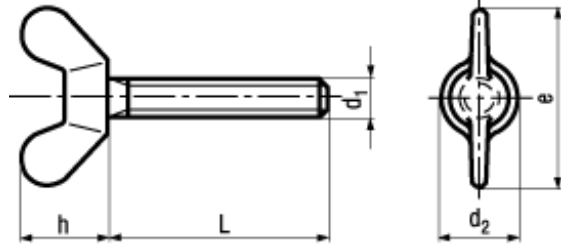

DIN 316

BN 276
Flügelverschrauben
Temperguss / Stahl – Nach Wahl des Herstellers
verzinkt-blau
• ~CSN 021365

M3: in DIN 316 nicht enthalten

Article#	d ₁	d ₂ max.	e max.	h max.	L
1110357	M3	8	19	9,5	6
1110373					10
1110381					12
1110403					16
3056116	M4	8	20	10,5	8
1110462					10
1110489					16
1110500					20
1110519					25
1110527					30
1110535					35
1110543					40
1447866	M5	11	26	13	8
1110586					10
1447963					12
1110608					16
1110624					20
1110632					25
1110640					30
1110659					35
1110667					40
1110683					50

M3: in DIN 316 nicht enthalten

Article#	d ₁	d ₂ max.	e max.	h max.	L
1448579	M6	13	33	17	8
1110713					10
1448641					12
1110748					16
1110764					20
1110772					25
1110780					30
1110799					35
1110802					40
1110829					50
1110837					60
1110845	M8	16	39	20	10
1448668					12
1110861					16
1110896					20
1110918					25
1110926					30
1110934					35
1110942					40
1110969					50
1110977					60
1110985					70
1110993					80
1448676	M10	20	51	25	16
1448684					20
1448692					25
1448706					30
1448714					35
1448722					40
1448730					50
1448749					60
1448757	M12	23	65	33,5	20
1448765					25
1448773					30
1448781					40
1448803					50
1448811					60