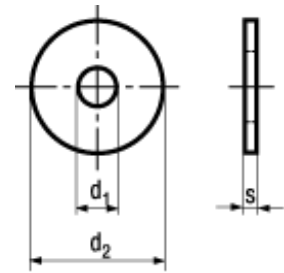

	~NFE 25-513 L			100 HV
---	------------------	--	--	--------

Standard withdrawn

BN 20232
Flat washers
without chamfer series L (large)
Steel 100 HV
zinc plated with thicklayer passivation

Article#		d ₁	d ₂	s
3370314	M3	3,2	12	0,8
3370316	M4	4,3	14	0,8
3370317	M5	5,3	16	1
3370318	M6	6,4	18	1,2
3370319	M7	7,4	20	1,5
3370320	M8	8,4	22	1,5
3370303	M10	10,5	27	2
3370304	M12	13	32	2,5
3370305	M14	15	36	2,5
3370306	M16	17	40	3
3370307	M18	19	45	3
3370310	M20	21	50	3
3370311	M22	23	55	3
3370312	M24	25	60	4
3370313	M27	28	65	4
3370315	M30	31	70	4