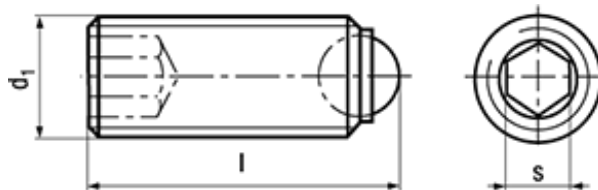

EH 22720.

BN 20214

Ball-ended thrust screws

headless, round ball

Steel heat-treated

black

Article#	d₁	s	Max limit static load N	Code	l
3354267	M4	2	3500	22720.0042	6
3354270				22720.0043	8
3354272				22720.0044	10
3354273				22720.0045	12
3354274				22720.0046	16
3354275	M5	2,5	4500	22720.0052	8
3354276				22720.0053	10
3354277				22720.0054	12
3354279				22720.0055	16
3354280				22720.0056	20
3354281				22720.0058	25
3354283	M6	3	9000	22720.0062	10,8
3354284				22720.0063	12,8
3354285				22720.0064	16,8
3354286				22720.0065	20,8
3354287				22720.0066	25,8
3354288	M8	4	15000	22720.0081	11,2
3354289				22720.0082	13,2
3354290				22720.0083	17,2
3354291				22720.0084	21,2
3354292				22720.0085	26,2
3354293				22720.0086	31,2
3354295	M10	5	20000	22720.0101	13,7
3354296				22720.0102	17,7