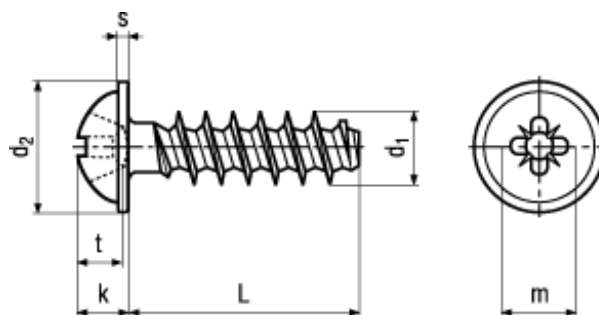

WN 1411

BN 20128

Pozidriv round washer head PT® screws

form Z

Stainless steel A2

Article#	ø nominal	d ₁	d ₂	k	s		m~	t min.	t max.	L
3359679	KB25	2,5	5	1,8	0,6	1	2,6	1,01	1,26	10
3351657										12
3351658	KB30	3	6	2,1	0,7	1	2,8	1,26	1,51	8
3351659										16
3351660	KB35	3,5	7	2,4	0,8	2	3,84	1,08	1,54	12
3351661										14
3212384	KB40	4	8	2,5	0,9	2	4,15	1,4	1,86	10
3216449										14
3351662	KB50	5	10	3,2	1,1	2	4,7	2	2,5	10
3216450										12
3216451										16
3216452										20
3351663	KB60	6	12	4	1,3	3	6,3	2,3	2,75	14
3216453										20