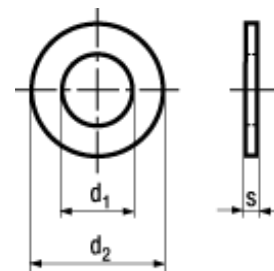

DIN 433

Norma ritirata

140 HV

BN 1414

Rosette piane

senza smusso, per viti a testa cilindrica

INOX A2 140 HV

- ~CSN 021703

Article#		d₁	d₂	s
1755994	M2	2,2	4,5	0,3
1170171	M2,5	2,7	5	0,5
1170198	M3	3,2	6	0,5
1170201	M3,5	3,7	7	0,5
1170228	M4	4,3	8	0,5
1756001	M5	5,3	9	1
1170244	M6	6,4	11	1,6
1170252	M8	8,4	15	1,6
1170260	M10	10,5	18	1,6
1170279	M12	13	20	2
3142912	M14	15	24	2,5
3059879	M16	17	28	2,5
3059880	M20	21	34	3