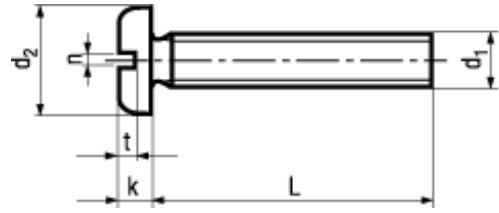

	~DIN 85 A	~ISO 1580		PA 6.6
---	-----------	-----------	--	--------

Norma ritirata

<b>BN 1062</b>
<b>Viti a testa bombata</b>
con intaglio
Poliammide PA 6.6
naturale
<ul style="list-style-type: none"> <li>• ~UNI 6108</li> <li>• ~CSN 021137</li> </ul>

Article#	d <sub>1</sub>	d <sub>2</sub>	k	n	t	L
1401939	M3	6	1,8	0,8	0,7	4
1401947						6
1401955						8
1401963						10
1401971						12
1402005						16
1402021						20
1402048						25
1402056						30
1402064	M4	8	2,4	1,2	1	6
1402072						8
1402080						10
1402099						12
1402110						16
1402137						20
1402145						25
1402153						30
1402161						35
1402188						40
1402196	M5	10	3	1,2	1,2	6
1402218						8
1402226						10
1402234						12
1402250						16
1402269						20
1402285						25

Article#	d <sub>1</sub>	d <sub>2</sub>	k	n	t	L
1402293	M5	10	3	1,2	1,2	30
1402307						35
1402315						40
1402323						50
1402358	M6	12	3,6	1,6	1,4	8
1402366						10
1402374						12
1402390						16
1402404						20
1402412						25
1402420						30
1402439						35
1402447						40
1402463						50
1402501	(M8)	16	4,8	2	1,9	10
1402536						16
1402544						20
1402552						25
1402560						30
1402579						35
1402587						40
1402595						50
1402609						60