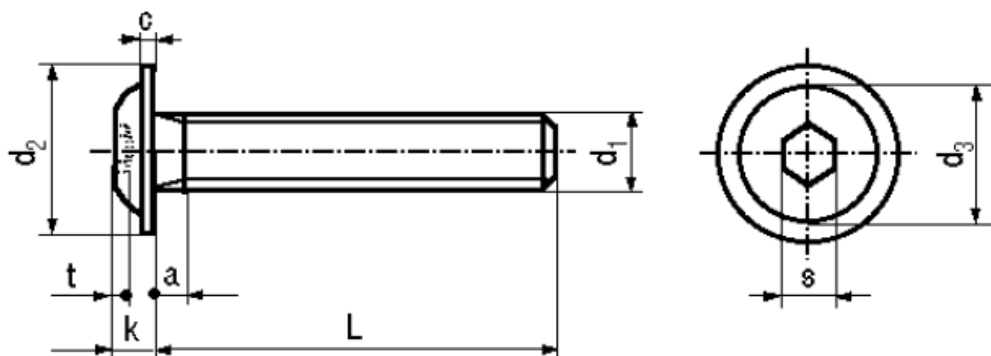

## BN 11252

Hexagon socket button head screws  
with flange

Material	<b>Steel</b>	Quality	<b>~010.9</b>
Surface	<b>black</b>		

### Article No. - 2042290

d <sub>1</sub>	M8
L	30
d <sub>2</sub> max.	17,8
d <sub>3</sub> ~	13,7
k max.	4,4
c~	1,5
a max.	2,5
t min.	2,8
s	5