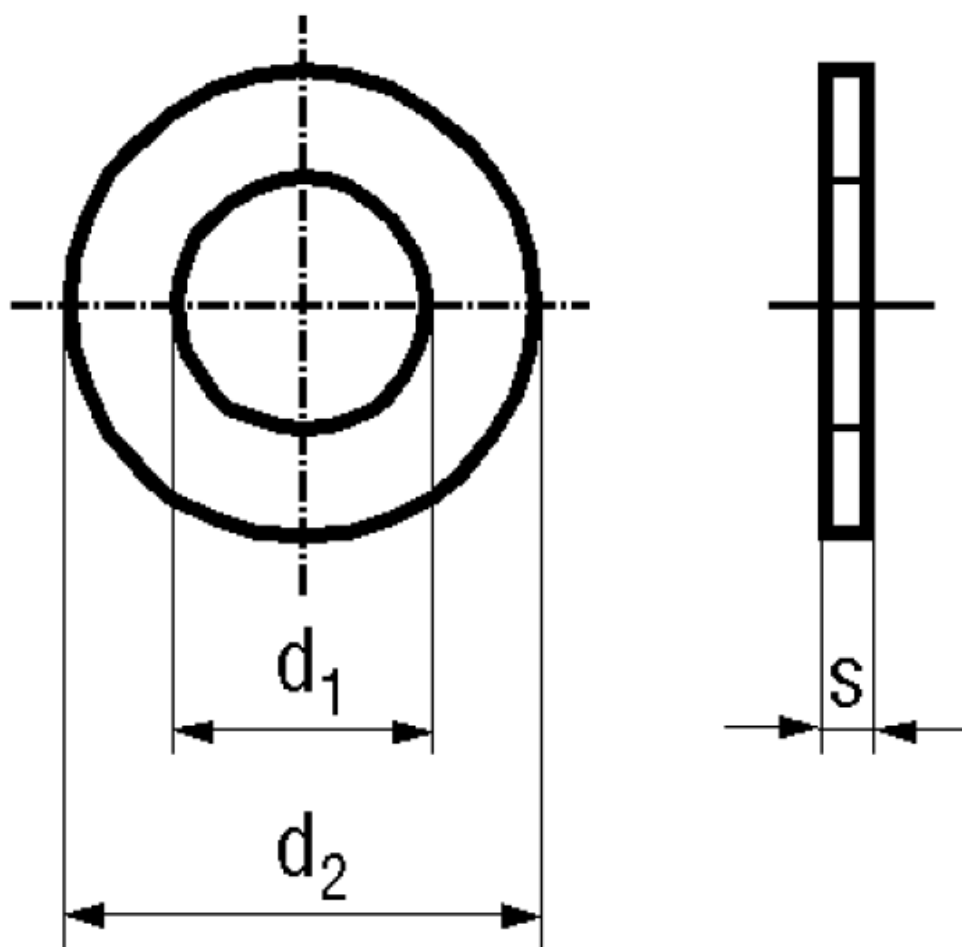

## BN 560 - DIN 125 A - ~ISO 7089

Flat washers  
without chamfer

DIN 125 A  
~ISO 7089  
VSM 13904  
~UNI 6592

Material  Surface

### Article No. - 1759442

fit for	M8
$d_1$	8,4
$d_2$	16
$s$	1,6