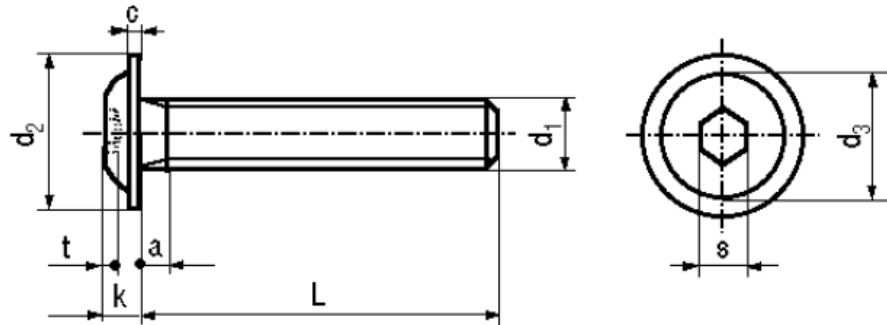

BN 11252

Hexagon socket button head screws
with flange

Material	Steel	Quality	~010.9
Surface	black		

Article No. - 2042185

d ₁	M6
L	12
d ₂ max.	13,6
d ₃ ~	10,2
k max.	3,3
c~	1,1
a max.	2
t min.	2,1
s	4