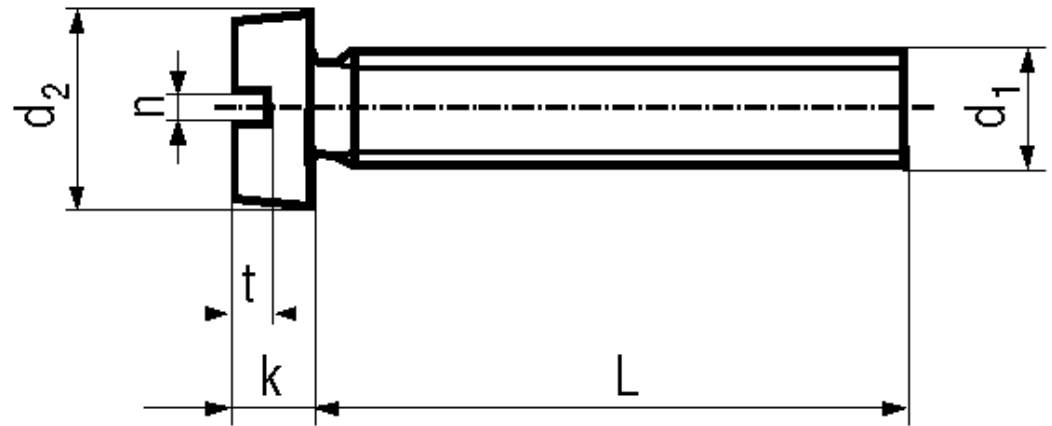

## BN 650

Slotted cheese head screws

DIN 84 A  
 ~ISO 1207  
 ~UNI 6107

|          |                 |         |    |
|----------|-----------------|---------|----|
| Material | Stainless steel | Quality | A2 |
|----------|-----------------|---------|----|

### Article No. - 1244590

|                |     |
|----------------|-----|
| d <sub>1</sub> | M6  |
| L              | 30  |
| d <sub>2</sub> | 10  |
| k              | 3,9 |
| n              | 1,6 |
| t min.         | 1,6 |

DIN 84: Standard withdrawn  
 All lengths fully threaded.