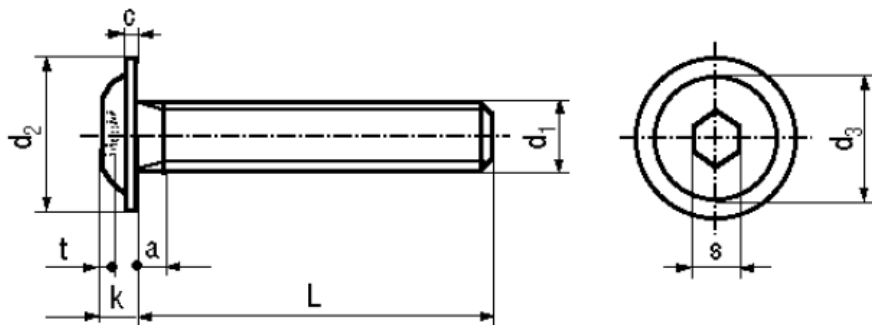

BN 11252

Hexagon socket button head screws
with flange

Material	Steel	Quality	~010.9
Surface	black		

Article No. - 2042037	
d ₁	M4
L	8
d ₂ max.	9,4
d ₃ ~	7,3
k max.	2,2
c~	0,8
a max.	1,4
t min.	1,35
s	2,5