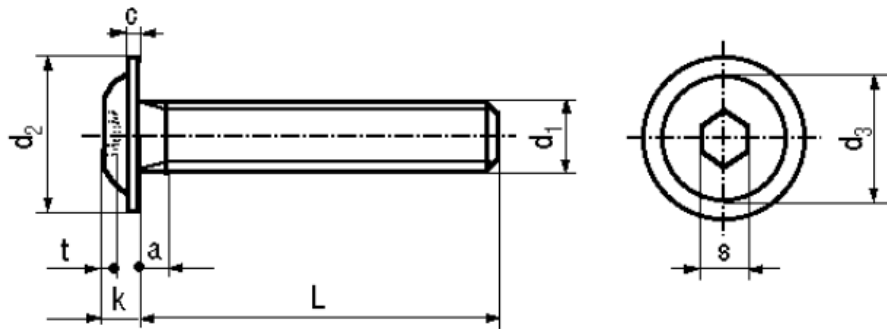

BN 11252

Hexagon socket button head screws
with flange

Material	Steel	Quality	~010.9
Surface	black		

Article No. - 2042045	
d ₁	M4
L	10
d ₂ max.	9,4
d ₃ ~	7,3
k max.	2,2
c~	0,8
a max.	1,4
t min.	1,35
s	2,5