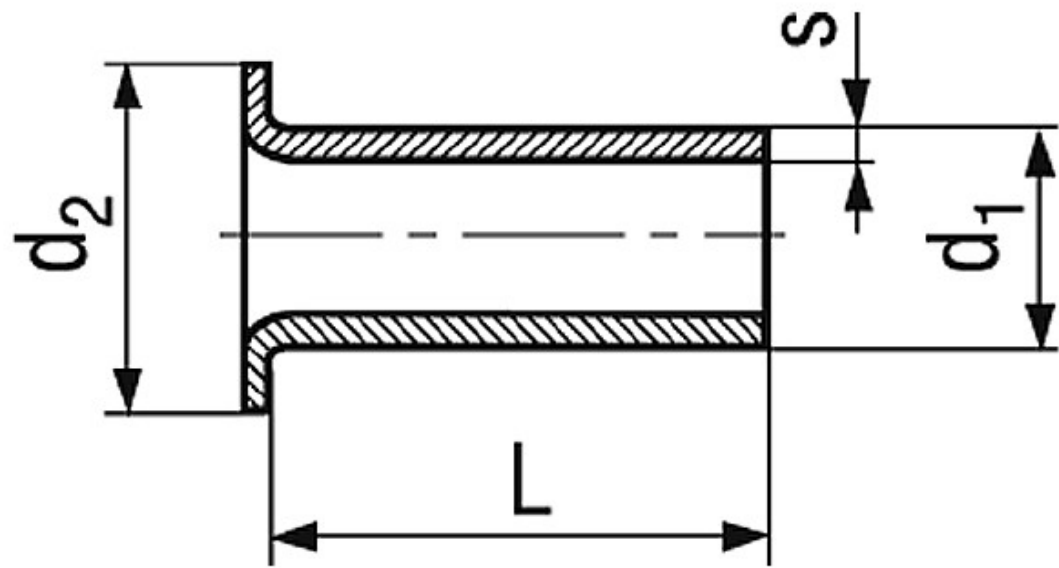

BN 572 - DIN 7340 A

Tubular rivets
cut from tube

DIN 7340 A

Material Surface

Article No. - 1218468

d_1	4
L	8
d_2	6
s	0,4