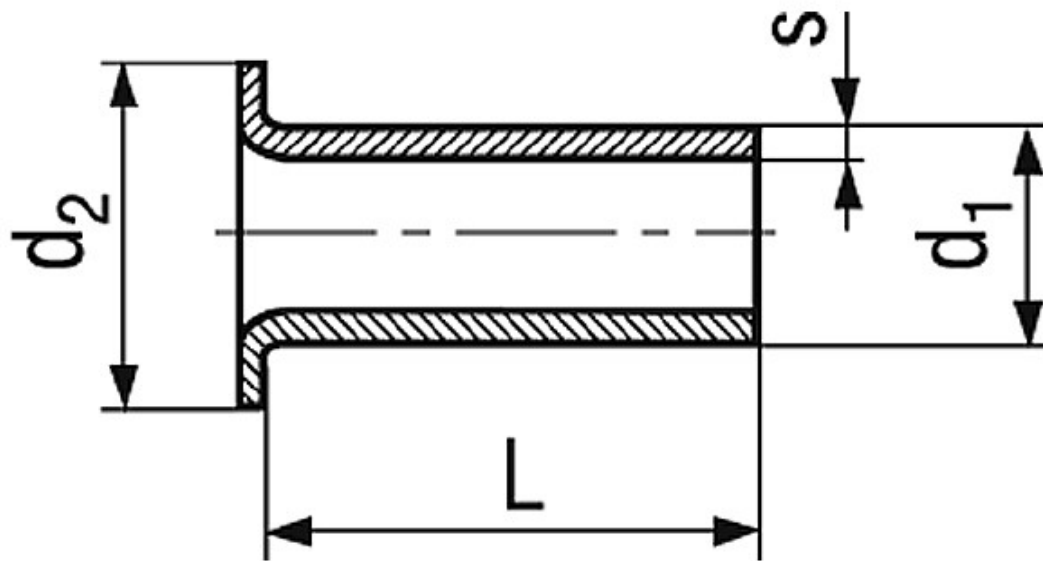

BN 572 - DIN 7340 A

Tubular rivets
cut from tube

DIN 7340 A

Material	Brass	Surface	plain
----------	-------	---------	-------

Article No. - 1218417	
d_1	4
L	4
d_2	6
s	0,4