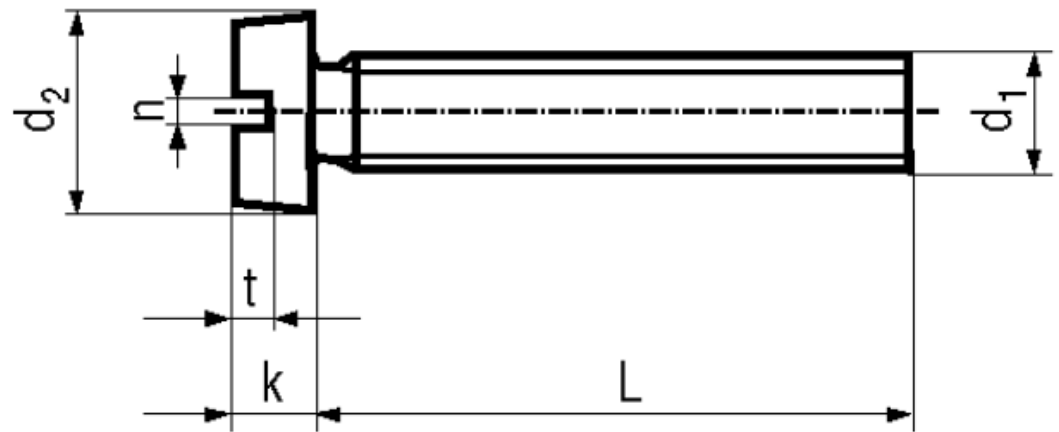

## BN 532

Slotted cheese head screws

DIN 84 A  
~ISO 1207  
~UNI 6107

Material	<b>Brass</b>	Surface	<b>plain</b>
----------	--------------	---------	--------------

Article No. - 1199285	
d <sub>1</sub>	M3
L	8
d <sub>2</sub>	5,5
k	2
n	0,8
t min.	0,85

DIN 84: Standard withdrawn  
All lengths fully threaded.