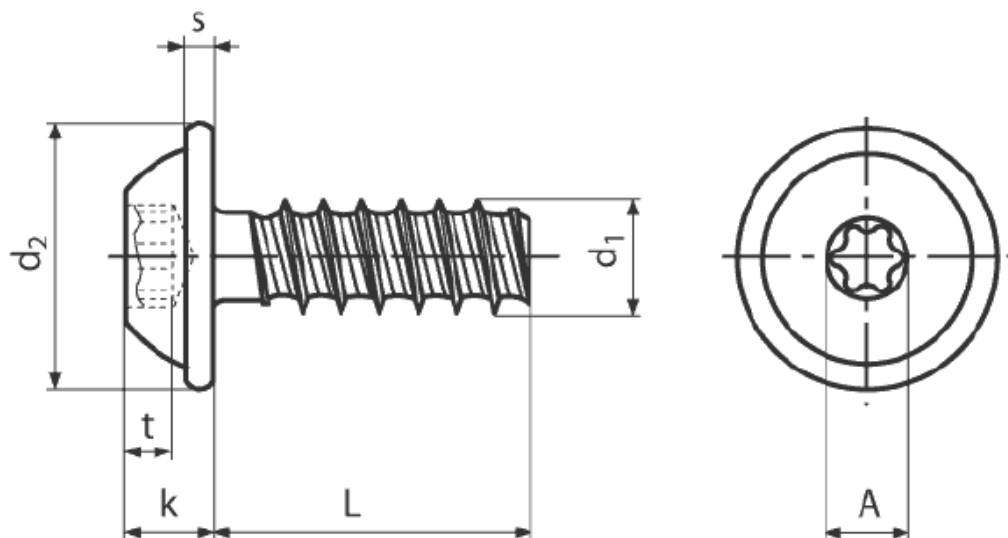

## BN 20165

DELTA PT® Round washer head screws  
with Torx plus® / Autosert®

Trade mark	<b>DELTA PT®</b>	Material	<b>Stainless steel</b>
Type	<b>WN 5451</b>	Quality	<b>A2</b>

### Article No. - 3265715

Article No. - 3265715	
ø nominal	30
L	8
$d_1$	3
$d_2$	6,5
k	2,3
s	0,8
Torx plus®/Autosert®	10 IP
A~	2,8
t min.	1
t max.	1,3

Screwdriver Bits 1/4" Torx plus®: BN 15096